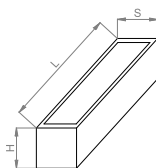

Parametry mechaniczne:

Montaż	ścienny
Materiał	aluminium
Kolor	czarny
Przełona	PLX opalizowany
Odporność mechaniczna	IK10
Waga [kg]	1.1
Wymiary [mm]	250 x 100 x 110

Fotometria

Tolerancja strumienia świetlnego +/- 10%. Tolerancja mocy +/- 10%..