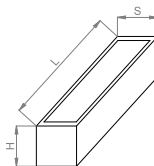

Parametry mechaniczne:

Montaż	naścienny
Materiał	aluminium
Kolor	czarny
Przełona	PLX opalizowany
Odporność mechaniczna	IK10
Waga [kg]	1.1
Wymiary [mm]	250 x 100 x 110

Fotometria

Tolerancja strumienia świetlnego +/- 10%. Tolerancja mocy +/- 10%..