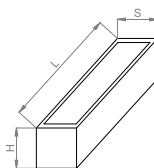

Parametry mechaniczne:

Montaż	naścienny
Materiał	aluminium
Kolor	czarny
Przełona	PLX opalizowany
Odporność mechaniczna	IK10
Waga [kg]	1.1
Wymiary [mm]	250 x 100 x 110

Fotometria

Tolerancja strumienia świetlnego +/- 10%. Tolerancja mocy +/- 10%..