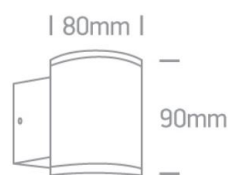

Opis

Zewnętrzny kinkiet w kształcie cylindra D80 H90 na wymienne źródło LED GU10, w kolorze szarym. Oprawa przeznaczona do iluminacji budynków.

Podstawowe informacje

Rodzina: **CARNATION**
Produkt: **CARNATION GU10 K OD GR IP54 D80x90**
Indeks: **BLS0000011332**
Piktogramy:

Parametry świetlne i elektryczne

Typ źródła	wymienne GU10
Moc oprawy [W]	10
Klasa ochrony	I
Stopień szczelności	IP54
Zasilanie	100-240 V, 50-60 Hz
Zasilacz elektroniczny	Brak Zasilacza

Parametry mechaniczne:

Montaż	naścienny
Materiał	odlew pod ciśnieniem
Kolor	szary
Waga [kg]	0.5
Wymiary [mm]	D80x90

Fotometria

Tolerancja strumienia świetlnego +/- 10%. Tolerancja mocy +/- 10%.

Dane techniczne mogą ulec zmianie. Zdjęcia opraw mogą odbiegać od rzeczywistości.