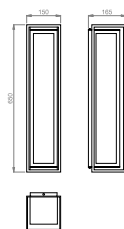

## Podstawowe informacje

Rodzina:	<b>SENECIO GRID K</b>
Produkt:	<b>SENECIO GRID OD K PLX IP54 BL 830 10 650x150x165</b>
Indeks:	<b>BLS0000010354</b>
Piktogramy:	

## Parametry mechaniczne:

Montaż	naścienny
<b>Materiał</b>	<b>metal</b>
Kolor	czarny
<b>Przełona</b>	<b>PLX opalizowany</b>
Odporność mechaniczna	IK04
<b>Wymiary [mm]</b>	<b>650 x 150 x 165</b>