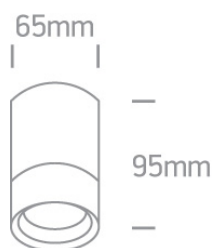

**Podstawowe informacje**

Rodzina: **AUBRERIA O**  
 Produkt: **AUBRETIA OD O N IP54 BL GU10 D65x95**  
 Indeks: **BLS0000008964**  
 Piktogramy:

**Parametry świetlne i elektryczne**

Typ źródła	GU10 (brak w zestawie)
<b>Moc oprawy [W]</b>	<b>10</b>
Klasa ochrony	I
<b>Stopień szczelności</b>	<b>IP54</b>
Zasilanie	220-240 V, 50-60 Hz
<b>Zasilacz elektroniczny</b>	<b>Brak Zasilacza</b>

**Parametry mechaniczne:**

Montaż	nastropowy
<b>Materiał</b>	<b>aluminium</b>
Kolor	czarny
<b>Przełona</b>	<b>ST szyba transparentna</b>
Waga [kg]	0.3
<b>Wymiary [mm]</b>	<b>D65 x 95</b>

**Fotometria**

Tolerancja strumienia świetlnego +/- 10%. Tolerancja mocy +/- 10%.