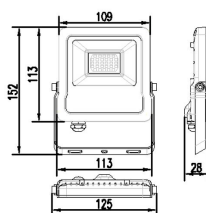

Opis

Zewnętrzny naświetlacz LED o mocy 20W i strumieniu 2200 lm z oprawy.

Podstawowe informacje

Rodzina:	PUMPKIN
Produkt:	PUMPKIN SH BL IP65 840 22 152
Indeks:	BLS0000008669
Piktogramy:	

Parametry świetlne i elektryczne

Parametry mechaniczne:

Montaż	naścienny
Materiał	aluminium
Kolor	czarny
Przesłona	SH szyba hartowana
Waga [kg]	0.31
Wymiary [mm]	152 x 125 x 28

Fotometria

Tolerancja strumienia świetlnego +/- 10%. Tolerancja mocy +/- 10%..