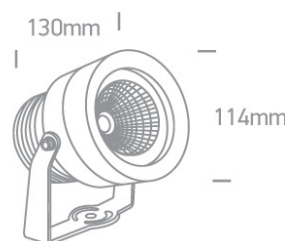

Opis

Oprawa FEVERFEW to elegancka oprawa ogrodowa, która doskonale komponuje się z otoczeniem. Wyposażona jest w 20W źródło LED. Oprawa posiada również kolec, co ułatwia jej montaż w gruncie za pomocą wbicia szpikulca w ziemię. Oprawa FEVERFEW doskonale sprawdzi się jako element oświetleniowy w ogrodach, ale również na tarasach, ścieżkach czy podjazdach. Jej elegancki design i wysoka jakość wykonania sprawią, że stanie się nie tylko praktycznym oświetleniem, ale także dekoracyjnym elementem, który podkreśli urodę każdego otoczenia. Oprawa wyposażona w przewód o długości 150cm.

Podstawowe informacje

Rodzina:	FEVERFEW
Produkt:	FEVERFEW G ANT IP65 830 18 D114X130
Indeks:	BLS0000008655
Piktogramy:	

Parametry świetlne i elektryczne

Typ źródła	LED
Strumień oprawy [lm]	1800
Moc oprawy [W]	20
Skuteczność świetlna oprawy [lm/W]	90
Temperatura barwowa [K]	3000
CRI	80
Kąt rozsyłu światła [°]	50
Klasa ochrony	I
Stopień szczelności	IP65
Zasilanie	220-240 V, 50-60 Hz
Zasilacz elektroniczny	Zasilacz LED

Parametry mechaniczne:

Montaż	ziemia
Materiał	aluminium
Kolor	antracyt
Waga [kg]	1.8
Wymiary [mm]	D114x130

Fotometria

Tolerancja strumienia świetlnego +/- 10%. Tolerancja mocy +/- 10%..

Dane techniczne mogą ulec zmianie. Zdjęcia opraw mogą odbiegać od rzeczywistości.