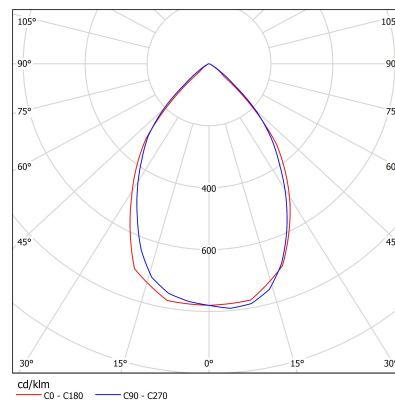

Opis

Oprawa FEVERFEW to elegancka oprawa ogrodowa, która doskonale komponuje się z otoczeniem. Wyposażona jest w 20W źródło LED. Oprawa posiada również kolec, co ułatwia jej montaż w gruncie za pomocą wbicia szpikulca w ziemię. Oprawa FEVERFEW doskonale sprawdzi się jako element oświetleniowy w ogrodach, ale również na tarasach, ścieżkach czy podjazdach. Jej elegancki design i wysoka jakość wykonania sprawią, że stanie się nie tylko praktycznym oświetleniem, ale także dekoracyjnym elementem, który podkreśli urodę każdego otoczenia. Oprawa wyposażona w przewód o długości 150cm.

Podstawowe informacje

Rodzina:	FEVERFEW
Produkt:	FEVERFEW G ANT IP65 830 18 D114X130
Indeks:	BLS0000008655
Piktogramy:	

Parametry świetlne i elektryczne

Typ źródła	LED
Strumień oprawy [lm]	1800
Moc oprawy [W]	20
Skuteczność świetlna oprawy [lm/W]	90
Temperatura barwowa [K]	3000
CRI	80
Kąt rozsyłu światła [°]	50
Klasa ochrony	I
Stopień szczelności	IP65
Zasilanie	220-240 V, 50-60 Hz
Zasilacz elektroniczny	Zasilacz LED

Parametry mechaniczne:

Montaż	ziemia
Materiał	aluminium
Kolor	antracyt
Waga [kg]	1.8
Wymiary [mm]	D114x130

Fotometria

Tolerancja strumienia świetlnego +/- 10%. Tolerancja mocy +/- 10%..

Dane techniczne mogą ulec zmianie. Zdjęcia opraw mogą odbiegać od rzeczywistości.