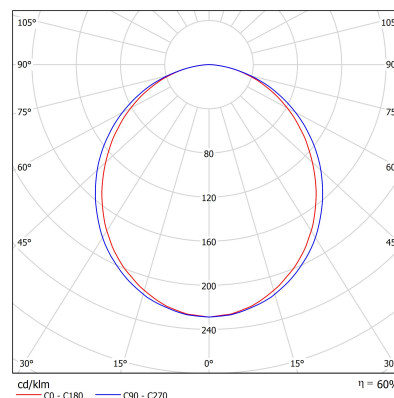

### Opis

Trójkątny profil aluminiowy o bokach 19 x 19mm. Montaż ścienny za pomocą specjalnych uchwytów (akcesorium zamawiane oddzielnie) bądź bezpośrednio przez profil. Oprawa świeci pod kątem 45stopni, dzięki temu abardzo dobrze nadaje się do rozświetlenia stropu z gipsu. Przesłona mleczna. Oprawa może być o długości do 2m. Dłuższe profile można złożyć montując najpierw pusty profil, a potem taśmę led w profilu.

### Parametry świetlne i elektryczne

Typ źródła	LED
<b>Strumień LED [lm]</b>	<b>1010</b>
Moc LED [W]	7.2
<b>Strumień oprawy [lm]</b>	<b>636</b>
Moc oprawy [W]	9
<b>Skuteczność świetlna oprawy [lm/W]</b>	<b>71</b>
Temperatura barwowa [K]	3000
<b>CRI</b>	<b>&gt;80</b>
SDCM (źródła LED)	3
<b>Klasa ochrony</b>	<b>III</b>
Stopień szczelności	IP20
<b>Zasilanie</b>	<b>24VDC</b>
Temperatura otoczenia [°C]	5 ÷ 30
<b>Zasilacz elektroniczny</b>	<b>Brak Zasilacza</b>

### Fotometria

Tolerancja strumienia świetlnego +/- 10%. Tolerancja mocy +/- 10%.

Dane techniczne mogą ulec zmianie. Zdjęcia opraw mogą odbiegać od rzeczywistości.

Data ostatniej aktualizacji: 18-12-2024