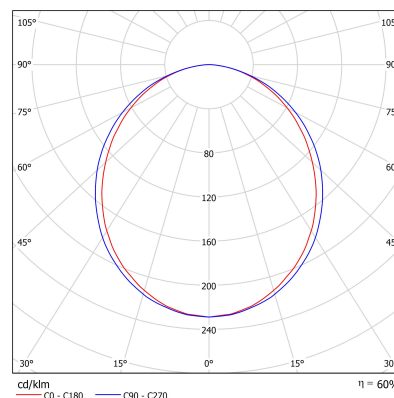

### Opis

Trójkątny profil aluminiowy o bokach 19 x 19mm. Montaż ścienny za pomocą specjalnych uchwytów (akcesorium zamawiane oddzielnie) bądź bezpośrednio przez profil. Oprawa świeci pod kątem 45stopni, dzięki temu abardzo dobrze nadaje się do rozświetlenia stropu z gipsu. Przesłona mleczna. Oprawa może być o długości do 2m. Dłuższe profile można złożyć montując najpierw pusty profil, a potem taśmę led w profilu.

### Parametry świetlne i elektryczne

Typ źródła	LED
<b>Strumień LED [lm]</b>	<b>1060</b>
Moc LED [W]	7.2
<b>Strumień oprawy [lm]</b>	<b>668</b>
Moc oprawy [W]	9
<b>Skuteczność świetlna oprawy [lm/W]</b>	<b>74</b>
Temperatura barwowa [K]	4000
<b>CRI</b>	<b>&gt;80</b>
SDCM (źródła LED)	3
<b>Klasa ochrony</b>	<b>III</b>
Stopień szczelności	IP20
<b>Zasilanie</b>	<b>24VDC</b>
Temperatura otoczenia [°C]	5 ÷ 30
<b>Zasilacz elektroniczny</b>	<b>Brak Zasilacza</b>

### Fotometria

Tolerancja strumienia świetlnego +/- 10%. Tolerancja mocy +/- 10%..

Dane techniczne mogą ulec zmianie. Zdjęcia opraw mogą odbiegać od rzeczywistości.

Data ostatniej aktualizacji: 18-12-2024