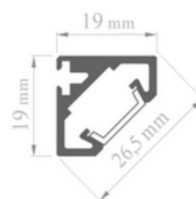

### Opis

Trójkątny profil aluminiowy o bokach 19 x 19mm. Montaż ścienny za pomocą specjalnych uchwytów (akcesorium zamawiane oddzielnie) bądź bezpośrednio przez profil. Oprawa świeci pod kątem 45stopni, dzięki temu abardzo dobrze nadaje się do rozświetlenia stropu z gipsu. Przesłona mleczna. Oprawa może być o długości do 2m. Dłuższe profile można złożyć montując najpierw pusty profil, a potem taśmę led w profilu.

### Parametry mechaniczne:

Montaż	nastropowy, ścienny
<b>Materiał</b>	<b>aluminium</b>
Kolor	anodowane aluminium
<b>Przesłona</b>	<b>PLX opalizowany</b>
Odporność mechaniczna	IK04
<b>Wymiary [mm]</b>	<b>1000 x 19 x 19</b>