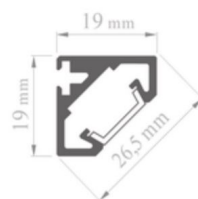

### Opis

Trójkątny profil aluminiowy o bokach 19 x 19mm. Montaż naścienny za pomocą specjalnych uchwytów (akcesorium zamawiane oddzielnie) bądź bezpośrednio przez profil. Oprawa świeci pod kątem 45stopni, dzięki temu abardzo dobrze nadaje się do rozświetlenia stropu z gipsu. Przesłona mleczna. Oprawa może być o długości do 2m. Dłuższe profile można złożyć montując najpierw pusty profil, a potem taśmę led w profilu.

### Parametry mechaniczne:

Montaż	nastropowy, naścienny
<b>Materiał</b>	<b>aluminium</b>
Kolor	anodizowane aluminium
<b>Przesłona</b>	<b>PLX opalizowany</b>
Odporność mechaniczna	IK04
<b>Wymiary [mm]</b>	<b>1000 x 19 x 19</b>