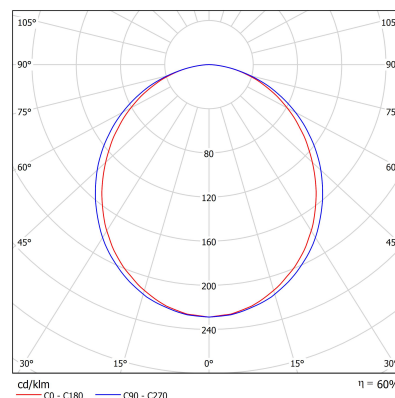

### Opis

Trójkątny profil aluminiowy o bokach 19 x 19mm. Montaż naścienny za pomocą specjalnych uchwytów (akcesorium zamawiane oddzielnie) bądź bezpośrednio przez profil. Oprawa świeci pod kątem 45stopni, dzięki temu abardzo dobrze nadaje się do rozświetlenia stropu z gipsu. Przesłona mleczna. Oprawa może być o długości do 2m. Dłuższe profile można złożyć montując najpierw pusty profil, a potem taśmę led w profilu.

### Parametry świetlne i elektryczne

Typ źródła	LED
<b>Strumień LED [lm]</b>	<b>1940</b>
Moc LED [W]	14.4
<b>Strumień oprawy [lm]</b>	<b>1222</b>
Moc oprawy [W]	16
<b>Skuteczność świetlna oprawy [lm/W]</b>	<b>76</b>
Temperatura barwowa [K]	4000
<b>CRI</b>	<b>&gt;80</b>
SDCM (źródła LED)	3
<b>Klasa ochrony</b>	<b>III</b>
Stopień szczelności	IP20
<b>Zasilanie</b>	<b>24VDC</b>
Temperatura otoczenia [°C]	5 ÷ 30
<b>Zasilacz elektroniczny</b>	<b>Brak Zasilacza</b>

### Fotometria

Tolerancja strumienia świetlnego +/- 10%. Tolerancja mocy +/- 10%..

Dane techniczne mogą ulec zmianie. Zdjęcia opraw mogą odbiegać od rzeczywistości.

Data ostatniej aktualizacji: 18-12-2024