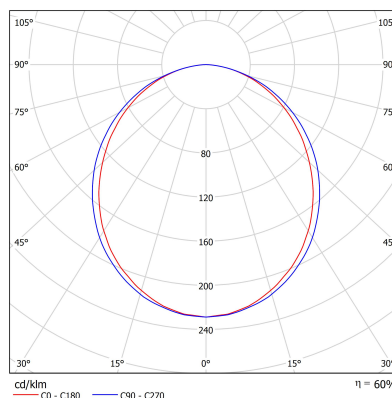

Opis

Profil aluminiowy o przekroju 22x12,2mm do montażu wpuszczanego w sufit GK. Montaż bezpośreni. Przesłona mleczna. Oprawa może być o długości do 2m. Dłuższe profile można złożyć montując najpierw pusty profil, a potem taśmę led w profilu.

Podstawowe informacje

Rodzina:	CLOVE PDS GK
Produkt:	CLOVE PDS GK PLX 24V 7,2W/m 70 LED/m 830 6 1000
Indeks:	BLS0000008512
Piktogramy:	

Parametry świetlne i elektryczne

Typ źródła	LED
Strumień oprawy [lm]	636
Moc oprawy [W]	9
Skuteczność świetlna oprawy [lm/W]	71
Temperatura barwowa [K]	3000
CRI	>80
SDCM (źródła LED)	3
Klasa ochrony	III
Stopień szczelności	IP20
Zasilanie	24VDC
Temperatura otoczenia [°C]	5 ÷ 30
Zasilacz elektroniczny	Brak Zasilacza

Parametry mechaniczne:

Montaż	wpuszczane w sufit g-k
Materiał	aluminium
Kolor	anodowane aluminium
Przesłona	PLX opalizowany
Odporność mechaniczna	IK04
Wymiary [mm]	1000 x 22 x 12,2

Fotometria

Tolerancja strumienia świetlnego +/- 10%. Tolerancja mocy +/- 10%.