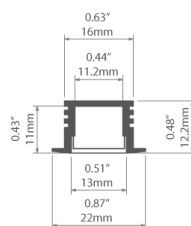

Opis

Profil aluminiowy o przekroju 22x12,2mm do montażu wpuszczanego w sufit GK. Montaż bezpośreni. Przesłona mleczna. Oprawa może być o długości do 2m. Dłuższe profile można złożyć montując najpierw pusty profil, a potem taśmę led w profilu.

Podstawowe informacje

Rodzina:	CLOVE PDS GK
Produkt:	CLOVE PDS GK PLX 24V 7,2W/m 70 LED/m 830 6 1000
Indeks:	BLS0000008512
Piktogramy:	

Parametry świetlne i elektryczne

Typ źródła	LED
Strumień oprawy [lm]	636
Moc oprawy [W]	9
Skuteczność świetlna oprawy [lm/W]	71
Temperatura barwowa [K]	3000
CRI	>80
SDCM (źródła LED)	3
Klasa ochrony	III
Stopień szczelności	IP20
Zasilanie	24VDC
Temperatura otoczenia [°C]	5 ÷ 30
Zasilacz elektroniczny	Brak Zasilacza

Parametry mechaniczne:

Montaż	wpuszczane w sufit g-k
Materiał	aluminium
Kolor	anodowane aluminium
Przesłona	PLX opalizowany
Odporność mechaniczna	IK04
Wymiary [mm]	1000 x 22 x 12,2

Fotometria

Tolerancja strumienia świetlnego +/- 10%. Tolerancja mocy +/- 10%.