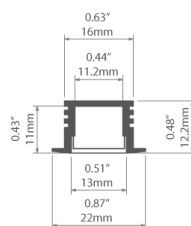

Opis

Profil aluminiowy o przekroju 22x12,2mm do montażu wpuszczanego w sufit GK. Montaż bezpośreni. Przesłona mleczna. Oprawa może być o długości do 2m. Dłuższe profile można złożyć montując najpierw pusty profil, a potem taśmę led w profilu.

Podstawowe informacje

Rodzina:	CLOVE PDS GK
Produkt:	CLOVE PDS GK PLX 24V 7,2W/m 70 LED/m 830 6 1000
Indeks:	BLS0000008512
Piktogramy:	

Parametry świetlne i elektryczne

Typ źródła	LED
Strumień oprawy [lm]	636
Moc oprawy [W]	9
Skuteczność świetlna oprawy [lm/W]	71
Temperatura barwowa [K]	3000
CRI	>80
SDCM (źródła LED)	3
Klasa ochrony	III
Stopień szczelności	IP20
Zasilanie	24VDC
Temperatura otoczenia [°C]	5 ÷ 30
Zasilacz elektroniczny	Brak Zasilacza

Parametry mechaniczne:

Montaż	wpuszczane w sufit g-k
Materiał	aluminium
Kolor	anodyzowane aluminium
Przesłona	PLX opalizowany
Odporność mechaniczna	IK04
Wymiary [mm]	1000 x 22 x 12,2

Fotometria

Tolerancja strumienia świetlnego +/- 10%. Tolerancja mocy +/- 10%..