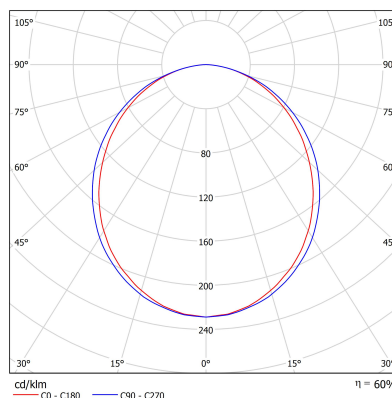

Opis

Profil aluminiowy o przekroju 22x12,2mm do montażu wpuszczanego w sufit GK. Montaż bezpośreni. Przesłona mleczna. Oprawa może być o długości do 2m. Dłuższe profile można złożyć montując najpierw pusty profil, a potem taśmę led w profilu.

Podstawowe informacje

Rodzina:	CLOVE PDS GK
Produkt:	CLOVE PDS GK PLX 24V 7,2W/m 70 LED/m 830 6 1000
Indeks:	BLS0000008512
Piktogramy:	

Parametry świetlne i elektryczne

Typ źródła	LED
Strumień oprawy [lm]	636
Moc oprawy [W]	9
Skuteczność świetlna oprawy [lm/W]	71
Temperatura barwowa [K]	3000
CRI	>80
SDCM (źródła LED)	3
Klasa ochrony	III
Stopień szczelności	IP20
Zasilanie	24VDC
Temperatura otoczenia [°C]	5 ÷ 30
Zasilacz elektroniczny	Brak Zasilacza

Parametry mechaniczne:

Montaż	wpuszczane w sufit g-k
Materiał	aluminium
Kolor	anodyzowane aluminium
Przesłona	PLX opalizowany
Odporność mechaniczna	IK04
Wymiary [mm]	1000 x 22 x 12,2

Fotometria

Tolerancja strumienia świetlnego +/- 10%. Tolerancja mocy +/- 10%..