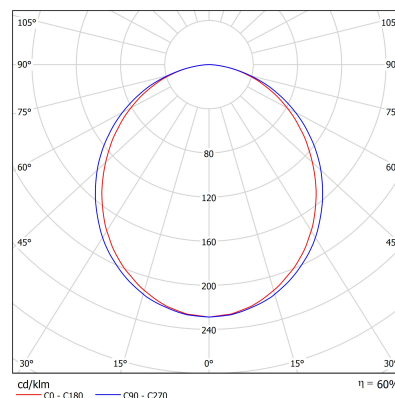

Opis

Profil aluminiowy o przekroju 46,20x24,50mm do montażu wpuszczanego w sufit GK. Montaż bezpośredni, bądź za pomocą specjalnych uchwytów (akcesorium zamawiane oddzielnie). Przesłona mleczna. Oprawa może być o długości do 2m. Dłuższe profile można złożyć montując najpierw pusty profil, a potem taśmę led w profilu.

Podstawowe informacje

Rodzina:	CLOVE LRK GK
Produkt:	CLOVE LRK GK PLX 24V 9,6W/m 140 LED/m 830 8 1000
Indeks:	BLS0000008455
Piktogramy:	

Parametry świetlne i elektryczne

Typ źródła	LED
Strumień LED [lm]	1390
Moc LED [W]	9.6
Strumień oprawy [lm]	876
Moc oprawy [W]	11
Skuteczność świetlna oprawy [lm/W]	80
Temperatura barwowa [K]	3000
CRI	>80
SDCM (źródła LED)	3
Klasa ochrony	III
Stopień szczelności	IP20
Zasilanie	24VDC
Temperatura otoczenia [°C]	5 ÷ 30
Zasilacz elektroniczny	Brak Zasilacza

Parametry mechaniczne:

Montaż	wpuszczane w sufit g-k
Materiał	aluminium
Kolor	anodowane aluminium
Przesłona	PLX opalizowany
Odporność mechaniczna	IK04
Wymiary [mm]	1000 x 46,2 x 24,5

Fotometria

Tolerancja strumienia świetlnego +/- 10%. Tolerancja mocy +/- 10%..