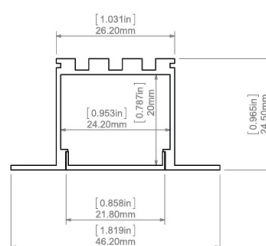

Opis

Profil aluminiowy o przekroju 46,20x24,50mm do montażu wpuszczanego w sufit GK. Montaż bezpośredni, bądź za pomocą specjalnych uchwytów (akcesorium zamawiane oddzielnie). Przesłona mleczna. Oprawa może być o długości do 2m. Dłuższe profile można złożyć montując najpierw pusty profil, a potem taśmę led w profilu.

Podstawowe informacje

Rodzina:	CLOVE LRK GK
Produkt:	CLOVE LRK GK PLX 24V 9,6W/m 140 LED/m 830 8 1000
Indeks:	BLS0000008455
Piktogramy:	

Parametry świetlne i elektryczne

Typ źródła	LED
Strumień LED [lm]	1390
Moc LED [W]	9.6
Strumień oprawy [lm]	876
Moc oprawy [W]	11
Skuteczność świetlna oprawy [lm/W]	80
Temperatura barwowa [K]	3000
CRI	>80
SDCM (źródła LED)	3
Klasa ochrony	III
Stopień szczelności	IP20
Zasilanie	24VDC
Temperatura otoczenia [°C]	5 ÷ 30
Zasilacz elektroniczny	Brak Zasilacza

Parametry mechaniczne:

Montaż	wpuszczane w sufit g-k
Materiał	aluminium
Kolor	anodowane aluminium
Przesłona	PLX opalizowany
Odporność mechaniczna	IK04
Wymiary [mm]	1000 x 46,2 x 24,5

Fotometria

Tolerancja strumienia świetlnego +/- 10%. Tolerancja mocy +/- 10%..