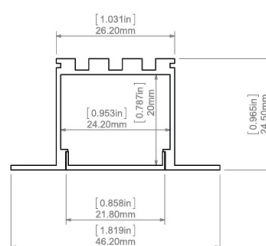

Opis

Profil aluminiowy o przekroju 46,20x24,50mm do montażu wpuszczanego w sufit GK. Montaż bezpořeni, bądż za pomocą specjalnych uchwytów (akcesorium zamawiane oddzielnie). Przesłona mleczna. Oprawa może być o długości do 2m. Dłuższe profile można złożyć montując najpier pusty profil, a potem taśmę led w profilu.

Podstawowe informacje

Rodzina:	CLOVE LRK GK
Produkt:	CLOVE LRK GK PLX 24V 9,6W/m 140 LED/m 840 9 1000
Indeks:	BLS0000008454
Piktogramy:	

Parametry świetlne i elektryczne

Typ źródła	LED
Strumień LED [lm]	1470
Moc LED [W]	9.6
Strumień oprawy [lm]	926
Moc oprawy [W]	11
Skuteczność świetlna oprawy [lm/W]	84
Temperatura barwowa [K]	4000
CRI	>80
SDCM (źródła LED)	3
Klasa ochrony	III
Stopień szczelności	IP20
Zasilanie	24VDC
Temperatura otoczenia [°C]	5 ÷ 30
Zasilacz elektroniczny	Brak Zasilacza

Parametry mechaniczne:

Montaż	wpuszczane w sufit g-k
Materiał	aluminium
Kolor	anodowane aluminium
Przesłona	PLX opalizowany
Odporność mechaniczna	IK04
Wymiary [mm]	1000 x 46,2 x 24,5

Fotometria

Tolerancja strumienia świetlnego +/- 10%. Tolerancja mocy +/- 10%..