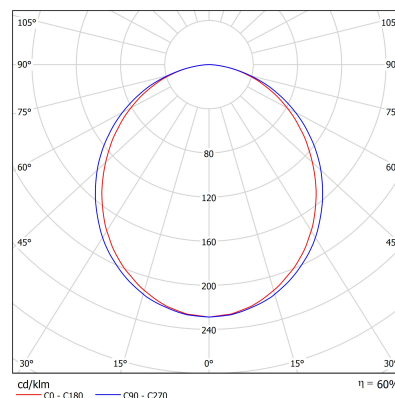

Opis

Profil aluminiowy o przekroju 46,20x24,50mm do montażu wpuszczanego w sufit GK. Montaż bezpořeni, bądż za pomocą specjalnych uchwytów (akcesorium zamawiane oddzielnie). Przesłona mleczna. Oprawa może być o długości do 2m. Dłuższe profile można złożyć montując najpier pusty profil, a potem taśmę led w profilu.

Podstawowe informacje

Rodzina:	CLOVE LRK GK
Produkt:	CLOVE LRK GK PLX 24V 9,6W/m 140 LED/m 840 9 1000
Indeks:	BLS0000008454
Piktogramy:	

Parametry świetlne i elektryczne

Typ źródła	LED
Strumień LED [lm]	1470
Moc LED [W]	9.6
Strumień oprawy [lm]	926
Moc oprawy [W]	11
Skuteczność świetlna oprawy [lm/W]	84
Temperatura barwowa [K]	4000
CRI	>80
SDCM (źródła LED)	3
Klasa ochrony	III
Stopień szczelności	IP20
Zasilanie	24VDC
Temperatura otoczenia [°C]	5 ÷ 30
Zasilacz elektroniczny	Brak Zasilacza

Parametry mechaniczne:

Montaż	wpuszczane w sufit g-k
Materiał	aluminium
Kolor	anodowane aluminium
Przesłona	PLX opalizowany
Odporność mechaniczna	IK04
Wymiary [mm]	1000 x 46,2 x 24,5

Fotometria

Tolerancja strumienia świetlnego +/- 10%. Tolerancja mocy +/- 10%..