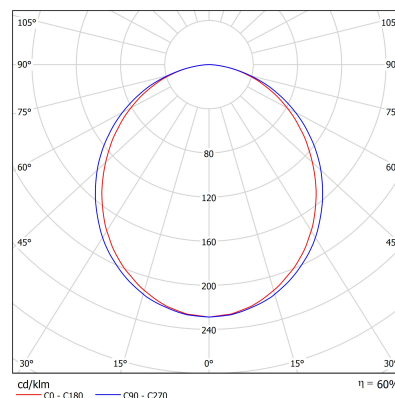

Opis

Profil aluminiowy o przekroju 46,20x24,50mm do montażu wpuszczanego w sufit GK. Montaż bezpośreni, bądź za pomocą specjalnych uchwytów (akcesorium zamawiane oddzielnie). Przesłona mleczna. Oprawa może być o długości do 2m. Dłuższe profile można złożyć montując najpierw pusty profil, a potem taśmę led w profilu.

Podstawowe informacje

Rodzina:	CLOVE LRK GK
Produkt:	CLOVE LRK GK PLX 24V 19,2W/m 140 LED/m 830 16 1000
Indeks:	BLS0000008453
Piktogramy:	

Parametry świetlne i elektryczne

Typ źródła	LED
Strumień LED [lm]	2610
Moc LED [W]	19.2
Strumień oprawy [lm]	1645
Moc oprawy [W]	21
Skuteczność świetlna oprawy [lm/W]	78
Temperatura barwowa [K]	3000
CRI	>80
SDCM (źródła LED)	3
Klasa ochrony	III
Stopień szczelności	IP20
Zasilanie	24VDC
Temperatura otoczenia [°C]	5 ÷ 30
Zasilacz elektroniczny	Brak Zasilacza

Parametry mechaniczne:

Montaż	wpuszczane w sufit g-k
Materiał	aluminium
Kolor	anodowane aluminium
Przesłona	PLX opalizowany
Odporność mechaniczna	IK04
Wymiary [mm]	1000 x 46,2 x 24,5

Fotometria

Tolerancja strumienia świetlnego +/- 10%. Tolerancja mocy +/- 10%..