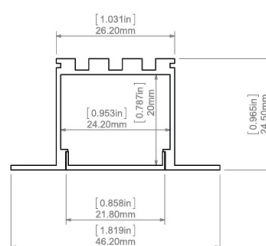

Opis

Profil aluminiowy o przekroju 46,20x24,50mm do montażu wpuszczanego w sufit GK. Montaż bezpośreni, bądź za pomocą specjalnych uchwytów (akcesorium zamawiane oddzielnie). Przesłona mleczna. Oprawa może być o długości do 2m. Dłuższe profile można złożyć montując najpierw pusty profil, a potem taśmę led w profilu.

Podstawowe informacje

Rodzina:	CLOVE LRK GK
Produkt:	CLOVE LRK GK PLX 24V 19,2W/m 140 LED/m 830 16 1000
Indeks:	BLS0000008453
Piktogramy:	

Parametry świetlne i elektryczne

Typ źródła	LED
Strumień LED [lm]	2610
Moc LED [W]	19.2
Strumień oprawy [lm]	1645
Moc oprawy [W]	21
Skuteczność świetlna oprawy [lm/W]	78
Temperatura barwowa [K]	3000
CRI	>80
SDCM (źródła LED)	3
Klasa ochrony	III
Stopień szczelności	IP20
Zasilanie	24VDC
Temperatura otoczenia [°C]	5 ÷ 30
Zasilacz elektroniczny	Brak Zasilacza

Parametry mechaniczne:

Montaż	wpuszczane w sufit g-k
Materiał	aluminium
Kolor	anodowane aluminium
Przesłona	PLX opalizowany
Odporność mechaniczna	IK04
Wymiary [mm]	1000 x 46,2 x 24,5

Fotometria

Tolerancja strumienia świetlnego +/- 10%. Tolerancja mocy +/- 10%..