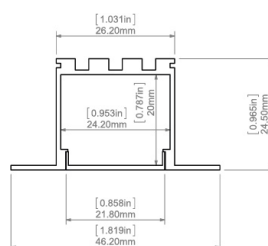

Opis

Profil aluminiowy o przekroju 46,20x24,50mm do montażu wpuszczanego w sufit GK. Montaż bezpośredni, bądź za pomocą specjalnych uchwytów (akcesorium zamawiane oddzielnie). Przesłona mleczna. Oprawa może być o długości do 2m. Dłuższe profile można złożyć montując najpierw pusty profil, a potem taśmę led w profilu.

Podstawowe informacje

Rodzina:	CLOVE LRK GK
Produkt:	CLOVE LRK GK PLX 24V 19,2W/m 140 LED/m 840 17 1000
Indeks:	BLS0000008452
Piktogramy:	

Parametry świetlne i elektryczne

Typ źródła	LED
Strumień LED [lm]	2750
Moc LED [W]	19,2
Strumień oprawy [lm]	1733
Moc oprawy [W]	21
Skuteczność świetlna oprawy [lm/W]	83
Temperatura barwowa [K]	4000
CRI	>80
SDCM (źródła LED)	3
Klasa ochrony	III
Stopień szczelności	IP20
Zasilanie	24VDC
Temperatura otoczenia [°C]	5 ÷ 30
Zasilacz elektroniczny	Brak Zasilacza

Parametry mechaniczne:

Montaż	wpuszczane w sufit g-k
Materiał	aluminium
Kolor	anodowane aluminium
Przesłona	PLX opalizowany
Odporność mechaniczna	IK04
Wymiary [mm]	1000 x 46,2 x 24,5

Fotometria

Tolerancja strumienia świetlnego +/- 10%. Tolerancja mocy +/- 10%..