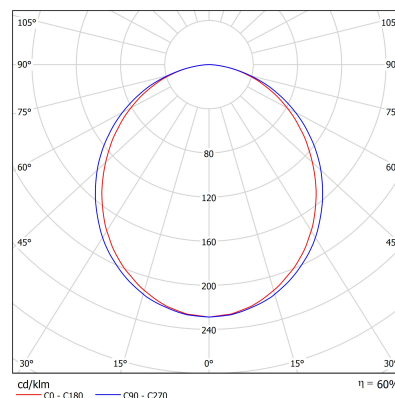

Opis

Profil aluminiowy o przekroju 46,20x24,50mm do montażu wpuszczanego w sufit GK. Montaż bezpośredni, bądź za pomocą specjalnych uchwytów (akcesorium zamawiane oddzielnie). Przesłona mleczna. Oprawa może być o długości do 2m. Dłuższe profile można złożyć montując najpierw pusty profil, a potem taśmę led w profilu.

Podstawowe informacje

Rodzina:	CLOVE LRK GK
Produkt:	CLOVE LRK GK PLX 24V 19,2W/m 140 LED/m 840 17 1000
Indeks:	BLS0000008452
Piktogramy:	

Parametry świetlne i elektryczne

Typ źródła	LED
Strumień LED [lm]	2750
Moc LED [W]	19,2
Strumień oprawy [lm]	1733
Moc oprawy [W]	21
Skuteczność świetlna oprawy [lm/W]	83
Temperatura barwowa [K]	4000
CRI	>80
SDCM (źródła LED)	3
Klasa ochrony	III
Stopień szczelności	IP20
Zasilanie	24VDC
Temperatura otoczenia [°C]	5 ÷ 30
Zasilacz elektroniczny	Brak Zasilacza

Parametry mechaniczne:

Montaż	wpuszczane w sufit g-k
Materiał	aluminium
Kolor	anodowane aluminium
Przesłona	PLX opalizowany
Odporność mechaniczna	IK04
Wymiary [mm]	1000 x 46,2 x 24,5

Fotometria

Tolerancja strumienia świetlnego +/- 10%. Tolerancja mocy +/- 10%..