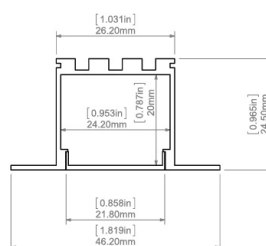

Opis

Profil aluminiowy o przekroju 46,20x24,50mm do montażu wpuszczanego w sufit GK. Montaż bezpořeni, bądź za pomocą specjalnych uchwytów (akcesorium zamawiane oddzielnie). Przesłona mleczna. Oprawa może być o długości do 2m. Dłuższe profile można złożyć montując najpier pusty profil, a potem taśmę led w profilu.

Podstawowe informacje

Rodzina:	CLOVE LRK GK
Produkt:	CLOVE LRK GK PLX 24V 7,2W/m 70 LED/m 830 6 1000
Indeks:	BLS0000008451
Piktogramy:	

Parametry świetlne i elektryczne

Typ źródła	LED
Strumień LED [lm]	1010
Moc LED [W]	7.2
Strumień oprawy [lm]	636
Moc oprawy [W]	9
Skuteczność świetlna oprawy [lm/W]	71
Temperatura barwowa [K]	3000
CRI	>80
SDCM (źródła LED)	3
Klasa ochrony	III
Stopień szczelności	IP20
Zasilanie	24VDC
Temperatura otoczenia [°C]	5 ÷ 30
Zasilacz elektroniczny	Brak Zasilacza

Parametry mechaniczne:

Montaż	wpuszczane w sufit g-k
Materiał	aluminium
Kolor	anodowane aluminium
Przesłona	PLX opalizowany
Odporność mechaniczna	IK04
Wymiary [mm]	1000 x 46,2 x 24,5

Fotometria

Tolerancja strumienia świetlnego +/- 10%. Tolerancja mocy +/- 10%..