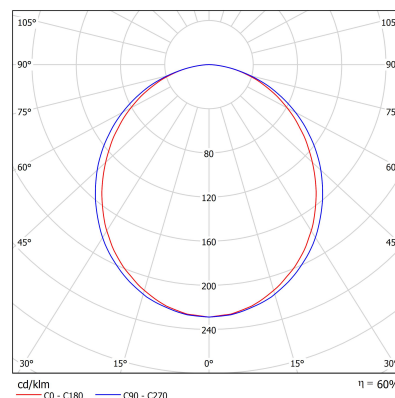

Opis

Profil aluminiowy o przekroju 46,20x24,50mm do montażu wpuszczanego w sufit GK. Montaż bezpořeni, bądź za pomocą specjalnych uchwytów (akcesorium zamawiane oddzielnie). Przesłona mleczna. Oprawa może być o długości do 2m. Dłuższe profile można złożyć montując najpier pusty profil, a potem taśmę led w profilu.

Podstawowe informacje

Rodzina:	CLOVE LRK GK
Produkt:	CLOVE LRK GK PLX 24V 7,2W/m 70 LED/m 830 6 1000
Indeks:	BLS0000008451
Piktogramy:	

Parametry świetlne i elektryczne

Typ źródła	LED
Strumień LED [lm]	1010
Moc LED [W]	7.2
Strumień oprawy [lm]	636
Moc oprawy [W]	9
Skuteczność świetlna oprawy [lm/W]	71
Temperatura barwowa [K]	3000
CRI	>80
SDCM (źródła LED)	3
Klasa ochrony	III
Stopień szczelności	IP20
Zasilanie	24VDC
Temperatura otoczenia [°C]	5 ÷ 30
Zasilacz elektroniczny	Brak Zasilacza

Parametry mechaniczne:

Montaż	wpuszczane w sufit g-k
Materiał	aluminium
Kolor	anodowane aluminium
Przesłona	PLX opalizowany
Odporność mechaniczna	IK04
Wymiary [mm]	1000 x 46,2 x 24,5

Fotometria

Tolerancja strumienia świetlnego +/- 10%. Tolerancja mocy +/- 10%..