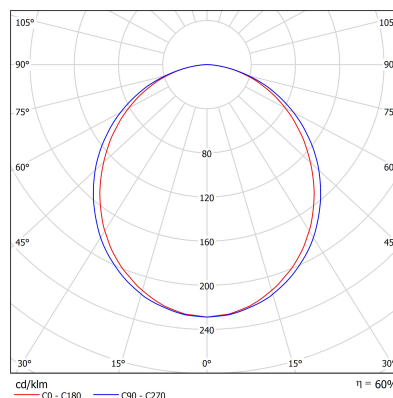

Opis

Profil aluminiowy o przekroju 46,20x24,50mm do montażu wpuszczanego w sufit GK. Montaż bezpośreni, bądź za pomocą specjalnych uchwytów (akcesorium zamawiane oddzielnie). Przesłona mleczna. Oprawa może być o długości do 2m. Dłuższe profile można złożyć montując najpierw pusty profil, a potem taśmę led w profilu.

Podstawowe informacje

Rodzina:	CLOVE LRK GK
Produkt:	CLOVE LRK GK PLX 24V 7,2W/m 70 LED/m 840 6 1000
Indeks:	BLS0000008450
Piktogramy:	

Parametry świetlne i elektryczne

Typ źródła	LED
Strumień LED [lm]	1060
Moc LED [W]	7.2
Strumień oprawy [lm]	668
Moc oprawy [W]	9
Skuteczność świetlna oprawy [lm/W]	74
Temperatura barwowa [K]	4000
CRI	>80
SDCM (źródła LED)	3
Klasa ochrony	III
Stopień szczelności	IP20
Zasilanie	24VDC
Temperatura otoczenia [°C]	5 ÷ 30
Zasilacz elektroniczny	Brak Zasilacza

Parametry mechaniczne:

Montaż	wpuszczane w sufit g-k
Materiał	aluminium
Kolor	anodowane aluminium
Przesłona	PLX opalizowany
Odporność mechaniczna	IK04
Wymiary [mm]	1000 x 46,2 x 24,5

Fotometria

Tolerancja strumienia świetlnego +/- 10%. Tolerancja mocy +/- 10%..