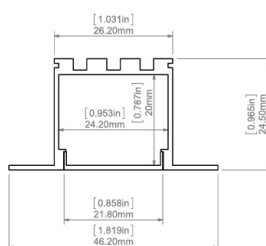

Opis

Profil aluminiowy o przekroju 46,20x24,50mm do montażu wpuszczanego w sufit GK. Montaż bezpośreni, bądź za pomocą specjalnych uchwytów (akcesorium zamawiane oddzielnie). Przesłona mleczna. Oprawa może być o długości do 2m. Dłuższe profile można złożyć montując najpierw pusty profil, a potem taśmę led w profilu.

Podstawowe informacje

Rodzina:	CLOVE LRK GK
Produkt:	CLOVE LRK GK PLX 24V 7,2W/m 70 LED/m 840 6 1000
Indeks:	BLS0000008450
Piktogramy:	

Parametry świetlne i elektryczne

Typ źródła	LED
Strumień LED [lm]	1060
Moc LED [W]	7.2
Strumień oprawy [lm]	668
Moc oprawy [W]	9
Skuteczność świetlna oprawy [lm/W]	74
Temperatura barwowa [K]	4000
CRI	>80
SDCM (źródła LED)	3
Klasa ochrony	III
Stopień szczelności	IP20
Zasilanie	24VDC
Temperatura otoczenia [°C]	5 ÷ 30
Zasilacz elektroniczny	Brak Zasilacza

Parametry mechaniczne:

Montaż	wpuszczane w sufit g-k
Materiał	aluminium
Kolor	anodowane aluminium
Przesłona	PLX opalizowany
Odporność mechaniczna	IK04
Wymiary [mm]	1000 x 46,2 x 24,5

Fotometria

Tolerancja strumienia świetlnego +/- 10%. Tolerancja mocy +/- 10%..