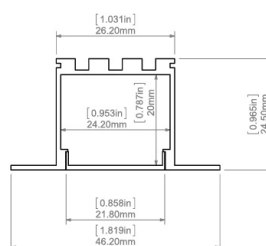

## Opis

Profil aluminiowy o przekroju 46,20x24,50mm do montażu wpuszczanego w sufit GK. Montaż bezpośredni, bądź za pomocą specjalnych uchwytów (akcesorium zamawiane oddzielnie). Przesłona mleczna. Oprawa może być o długości do 2m. Dłuższe profile można złożyć montując najpierw pusty profil, a potem taśmę led w profilu.

## Parametry świetlne i elektryczne

Typ źródła	LED
<b>Strumień LED [lm]</b>	<b>1840</b>
Moc LED [W]	14.4
<b>Strumień oprawy [lm]</b>	<b>1159</b>
Moc oprawy [W]	16
<b>Skuteczność świetlna oprawy [lm/W]</b>	<b>72</b>
Temperatura barwowa [K]	3000
<b>CRI</b>	<b>&gt;80</b>
SDCM (źródła LED)	3
<b>Klasa ochrony</b>	<b>III</b>
Stopień szczelności	IP20
<b>Zasilanie</b>	<b>24VDC</b>
Temperatura otoczenia [°C]	5 ÷ 30
<b>Zasilacz elektroniczny</b>	<b>Brak Zasilacza</b>

## Parametry mechaniczne:

Montaż	wpuszczane w sufit g-k
<b>Materiał</b>	<b>aluminium</b>
Kolor	anodowane aluminium
<b>Przesłona</b>	<b>PLX opalizowany</b>
Odporność mechaniczna	IK04
<b>Wymiary [mm]</b>	<b>1000 x 46,2 x 24,5</b>