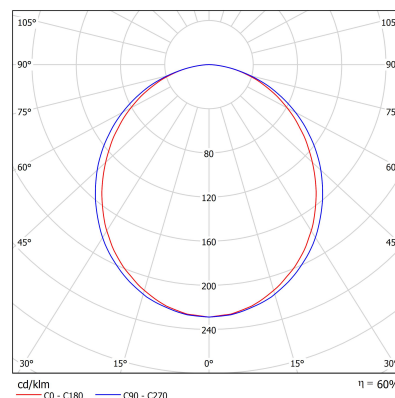

## Parametry świetlne i elektryczne

Typ źródła	LED
<b>Strumień LED [lm]</b>	<b>1840</b>
Moc LED [W]	14.4
<b>Strumień oprawy [lm]</b>	<b>1159</b>
Moc oprawy [W]	16
<b>Skuteczność świetlna oprawy [lm/W]</b>	<b>72</b>
Temperatura barwowa [K]	3000
<b>CRI</b>	<b>&gt;80</b>
SDCM (źródła LED)	3
<b>Klasa ochrony</b>	<b>III</b>
Stopień szczelności	IP20
<b>Zasilanie</b>	<b>24VDC</b>
Temperatura otoczenia [°C]	5 ÷ 30
<b>Zasilacz elektroniczny</b>	<b>Brak Zasilacza</b>

## Fotometria

Tolerancja strumienia świetlnego +/- 10%. Tolerancja mocy +/- 10%..

Dane techniczne mogą ulec zmianie. Zdjęcia opraw mogą odbiegać od rzeczywistości.

Data ostatniej aktualizacji: 18-12-2024