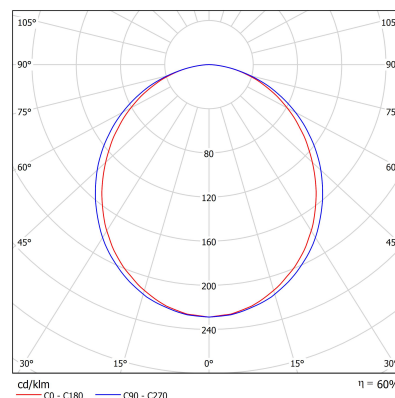

Opis

Profil aluminiowy o przekroju 46,20x24,50mm do montażu wpuszczanego w sufit GK. Montaż bezpośredni, bądź za pomocą specjalnych uchwytów (akcesorium zamawiane oddzielnie). Przesłona mleczna. Oprawa może być o długości do 2m. Dłuższe profile można złożyć montując najpierw pusty profil, a potem taśmę led w profilu.

Podstawowe informacje

Rodzina:	CLOVE LRK GK
Produkt:	CLOVE LRK GK PLX 24V 14,4W/m 70 LED/m 840 12 1000
Indeks:	BLS0000008448
Piktogramy:	

Parametry świetlne i elektryczne

Typ źródła	LED
Strumień LED [lm]	1940
Moc LED [W]	14.4
Strumień oprawy [lm]	1222
Moc oprawy [W]	16
Skuteczność świetlna oprawy [lm/W]	76
Temperatura barwowa [K]	4000
CRI	>80
SDCM (źródła LED)	3
Klasa ochrony	III
Stopień szczelności	IP20
Zasilanie	24VDC
Temperatura otoczenia [°C]	5 ÷ 30
Zasilacz elektroniczny	Brak Zasilacza

Parametry mechaniczne:

Montaż	wpuszczane w sufit g-k
Materiał	aluminium
Kolor	anodowane aluminium
Przesłona	PLX opalizowany
Odporność mechaniczna	IK04
Wymiary [mm]	1000 x 46,2 x 24,5

Fotometria

Tolerancja strumienia świetlnego +/- 10%. Tolerancja mocy +/- 10%..