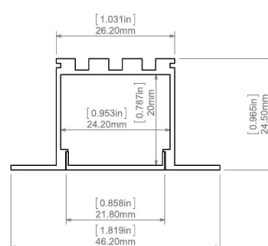

Opis

Profil aluminiowy o przekroju 46,20x24,50mm do montażu wpuszczanego w sufit GK. Montaż bezpośredni, bądź za pomocą specjalnych uchwytów (akcesorium zamawiane oddzielnie). Przesłona mleczna. Oprawa może być o długości do 2m. Dłuższe profile można złożyć montując najpierw pusty profil, a potem taśmę led w profilu.

Podstawowe informacje

Rodzina:	CLOVE LRK GK
Produkt:	CLOVE LRK GK PLX 24V 14,4W/m 70 LED/m 840 12 1000
Indeks:	BLS0000008448
Piktogramy:	

Parametry świetlne i elektryczne

Typ źródła	LED
Strumień LED [lm]	1940
Moc LED [W]	14.4
Strumień oprawy [lm]	1222
Moc oprawy [W]	16
Skuteczność świetlna oprawy [lm/W]	76
Temperatura barwowa [K]	4000
CRI	>80
SDCM (źródła LED)	3
Klasa ochrony	III
Stopień szczelności	IP20
Zasilanie	24VDC
Temperatura otoczenia [°C]	5 ÷ 30
Zasilacz elektroniczny	Brak Zasilacza

Parametry mechaniczne:

Montaż	wpuszczane w sufit g-k
Materiał	aluminium
Kolor	anodowane aluminium
Przesłona	PLX opalizowany
Odporność mechaniczna	IK04
Wymiary [mm]	1000 x 46,2 x 24,5

Fotometria

Tolerancja strumienia świetlnego +/- 10%. Tolerancja mocy +/- 10%..