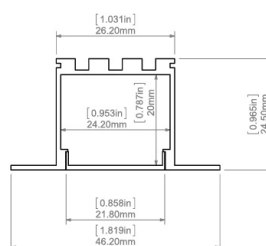

## Opis

Profil aluminiowy o przekroju 46,20x24,50mm do montażu wpuszczanego w sufit GK. Montaż bezpośreni, bądź za pomocą specjalnych uchwytów (akcesorium zamawiane oddzielnie). Przesłona mleczna. Oprawa może być o długości do 2m. Dłuższe profile można złożyć montując najpierw pusty profil, a potem taśmę led w profilu.

## Podstawowe informacje

Rodzina:	<b>CLOVE LRK GK</b>
Produkt:	<b>CLOVE LRK GK PLX 12V 9,6W/m 830 7 1000</b>
Indeks:	<b>BLS0000008447</b>
Piktogramy:	

## Parametry świetlne i elektryczne

Typ źródła	LED
<b>Strumień LED [lm]</b>	<b>1190</b>
Moc LED [W]	9.6
<b>Strumień oprawy [lm]</b>	<b>750</b>
Moc oprawy [W]	11
<b>Skuteczność świetlna oprawy [lm/W]</b>	<b>68</b>
Temperatura barwowa [K]	3000
<b>CRI</b>	<b>&gt;80</b>
SDCM (źródła LED)	3
<b>Klasa ochrony</b>	<b>III</b>
Stopień szczelności	IP20
<b>Zasilanie</b>	<b>12VDC</b>
Temperatura otoczenia [°C]	5 ÷ 30
<b>Zasilacz elektroniczny</b>	<b>Brak Zasilacza</b>

## Parametry mechaniczne:

Montaż	wpuszczane w sufit g-k
<b>Materiał</b>	<b>aluminium</b>
Kolor	anodowane aluminium
<b>Przesłona</b>	<b>PLX opalizowany</b>
Odporność mechaniczna	IK04
<b>Wymiary [mm]</b>	<b>1000 x 46,2 x 24,5</b>