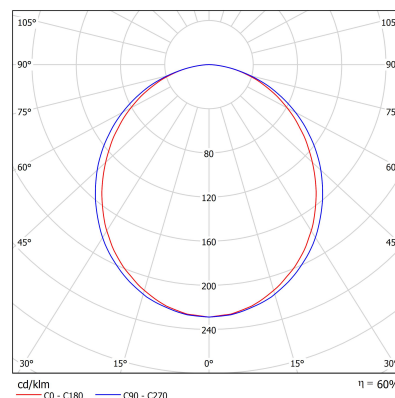

## Parametry świetlne i elektryczne

Typ źródła	LED
<b>Strumień LED [lm]</b>	<b>1190</b>
Moc LED [W]	9.6
<b>Strumień oprawy [lm]</b>	<b>750</b>
Moc oprawy [W]	11
<b>Skuteczność świetlna oprawy [lm/W]</b>	<b>68</b>
Temperatura barwowa [K]	3000
<b>CRI</b>	<b>&gt;80</b>
SDCM (źródła LED)	3
<b>Klasa ochrony</b>	<b>III</b>
Stopień szczelności	IP20
<b>Zasilanie</b>	<b>12VDC</b>
Temperatura otoczenia [°C]	5 ÷ 30
<b>Zasilacz elektroniczny</b>	<b>Brak Zasilacza</b>

## Fotometria

Tolerancja strumienia świetlnego +/- 10%. Tolerancja mocy +/- 10%..

Dane techniczne mogą ulec zmianie. Zdjęcia opraw mogą odbiegać od rzeczywistości.

Data ostatniej aktualizacji: 18-12-2024