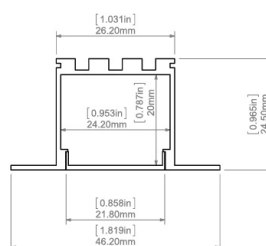

Opis

Profil aluminiowy o przekroju 46,20x24,50mm do montażu wpuszczanego w sufit GK. Montaż bezpożreńi, bądź za pomocą specjalnych uchwytów (akcesorium zamawiane oddzielnie). Przesłona mleczna. Oprawa może być o długości do 2m. Dłuższe profile można złożyć montując najpierw pusty profil, a potem taśmę led w profilu.

Podstawowe informacje

Rodzina:	CLOVE LRK GK
Produkt:	CLOVE LRK GK PLX 12V 9,6W/m 840 7 1000
Indeks:	BLS0000008446
Piktogramy:	

Parametry świetlne i elektryczne

Typ źródła	LED
Strumień oprawy [lm]	794
Moc oprawy [W]	11
Skuteczność świetlna oprawy [lm/W]	72
Temperatura barwowa [K]	4000
CRI	>80
SDCM (źródła LED)	3
Klasa ochrony	III
Stopień szczelności	IP20
Zasilanie	12VDC
Temperatura otoczenia [°C]	5 ÷ 30
Zasilacz elektroniczny	Brak Zasilacza

Parametry mechaniczne:

Montaż	wpuszczane w sufit g-k
Materiał	aluminium
Kolor	anodowane aluminium
Przesłona	PLX opalizowany
Odporność mechaniczna	IK04
Wymiary [mm]	1000 x 46,2 x 24,5

Fotometria

Tolerancja strumienia świetlnego +/- 10%. Tolerancja mocy +/- 10%..