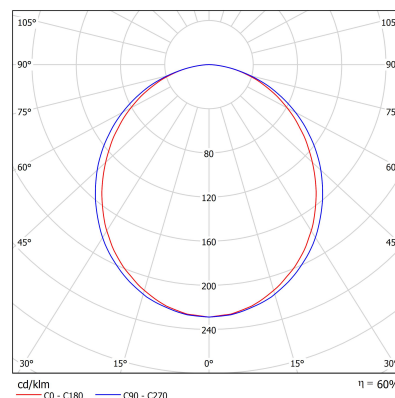

Opis

Profil aluminiowy o przekroju 46,20x24,50mm do montażu wpuszczanego w sufit GK. Montaż bezpożreni, bądź za pomocą specjalnych uchwytów (akcesorium zamawiane oddzielnie). Przesłona mleczna. Oprawa może być o długości do 2m. Dłuższe profile można złożyć montując najpierw pusty profil, a potem taśmę led w profilu.

Podstawowe informacje

Rodzina:	CLOVE LRK GK
Produkt:	CLOVE LRK GK PLX 12V 9,6W/m 840 7 1000
Indeks:	BLS0000008446
Piktogramy:	

Parametry świetlne i elektryczne

Typ źródła	LED
Strumień oprawy [lm]	794
Moc oprawy [W]	11
Skuteczność świetlna oprawy [lm/W]	72
Temperatura barwowa [K]	4000
CRI	>80
SDCM (źródła LED)	3
Klasa ochrony	III
Stopień szczelności	IP20
Zasilanie	12VDC
Temperatura otoczenia [°C]	5 ÷ 30
Zasilacz elektroniczny	Brak Zasilacza

Parametry mechaniczne:

Montaż	wpuszczane w sufit g-k
Materiał	aluminium
Kolor	anodowane aluminium
Przesłona	PLX opalizowany
Odporność mechaniczna	IK04
Wymiary [mm]	1000 x 46,2 x 24,5

Fotometria

Tolerancja strumienia świetlnego +/- 10%. Tolerancja mocy +/- 10%..