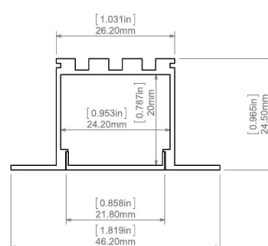

Opis

Profil aluminiowy o przekroju 46,20x24,50mm do montażu wpuszczanego w sufit GK. Montaż bezpożreni, bądź za pomocą specjalnych uchwytów (akcesorium zamawiane oddzielnie). Przesłona mleczna. Oprawa może być o długości do 2m. Dłuższe profile można złożyć montując najpierw pusty profil, a potem taśmę led w profilu.

Podstawowe informacje

Rodzina:	CLOVE LRK GK
Produkt:	CLOVE LRK GK PLX 12V 9,6W/m 840 7 1000
Indeks:	BLS0000008446
Piktogramy:	

Parametry świetlne i elektryczne

Typ źródła	LED
Strumień oprawy [lm]	794
Moc oprawy [W]	11
Skuteczność świetlna oprawy [lm/W]	72
Temperatura barwowa [K]	4000
CRI	>80
SDCM (źródła LED)	3
Klasa ochrony	III
Stopień szczelności	IP20
Zasilanie	12VDC
Temperatura otoczenia [°C]	5 ÷ 30
Zasilacz elektroniczny	Brak Zasilacza

Parametry mechaniczne:

Montaż	wpuszczane w sufit g-k
Materiał	aluminium
Kolor	anodowane aluminium
Przesłona	PLX opalizowany
Odporność mechaniczna	IK04
Wymiary [mm]	1000 x 46,2 x 24,5

Fotometria

Tolerancja strumienia świetlnego +/- 10%. Tolerancja mocy +/- 10%..