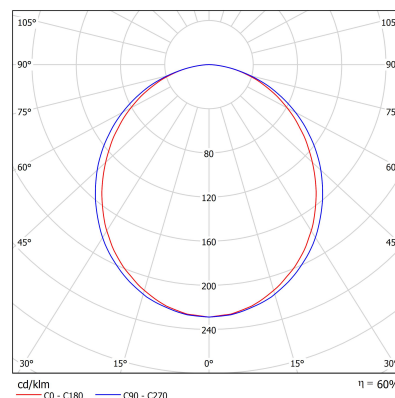

Opis

Profil aluminiowy o przekroju 46,20x24,50mm do montażu wpuszczanego w sufit GK. Montaż bezpożreńi, bądź za pomocą specjalnych uchwytów (akcesorium zamawiane oddzielnie). Przesłona mleczna. Oprawa może być o długości do 2m. Dłuższe profile można złożyć montując najpierw pusty profil, a potem taśmę led w profilu.

Podstawowe informacje

Rodzina:	CLOVE LRK GK
Produkt:	CLOVE LRK GK PLX 12V 9,6W/m 840 7 1000
Indeks:	BLS0000008446
Piktogramy:	

Parametry świetlne i elektryczne

Typ źródła	LED
Strumień oprawy [lm]	794
Moc oprawy [W]	11
Skuteczność świetlna oprawy [lm/W]	72
Temperatura barwowa [K]	4000
CRI	>80
SDCM (źródła LED)	3
Klasa ochrony	III
Stopień szczelności	IP20
Zasilanie	12VDC
Temperatura otoczenia [°C]	5 ÷ 30
Zasilacz elektroniczny	Brak Zasilacza

Parametry mechaniczne:

Montaż	wpuszczane w sufit g-k
Materiał	aluminium
Kolor	anodowane aluminium
Przesłona	PLX opalizowany
Odporność mechaniczna	IK04
Wymiary [mm]	1000 x 46,2 x 24,5

Fotometria

Tolerancja strumienia świetlnego +/- 10%. Tolerancja mocy +/- 10%..