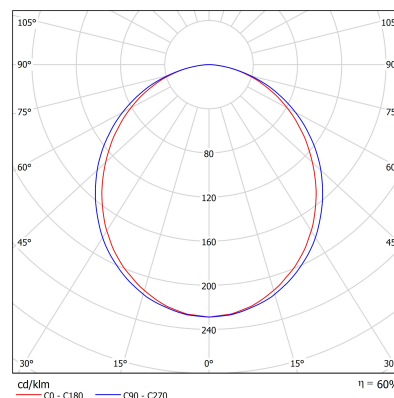

## Parametry świetlne i elektryczne

Typ źródła	LED
<b>Strumień oprawy [lm]</b>	<b>945</b>
Moc oprawy [W]	15
<b>Skuteczność świetlna oprawy [lm/W]</b>	<b>63</b>
Temperatura barwowa [K]	3000
<b>CRI</b>	<b>&gt;80</b>
SDCM (źródła LED)	3
<b>Klasa ochrony</b>	<b>III</b>
Stopień szczelności	IP20
<b>Zasilanie</b>	<b>12VDC</b>
Temperatura otoczenia [°C]	5 ÷ 30
<b>Zasilacz elektroniczny</b>	<b>Brak Zasilacza</b>

## Fotometria

Tolerancja strumienia świetlnego +/- 10%. Tolerancja mocy +/- 10%..

Dane techniczne mogą ulec zmianie. Zdjęcia opraw mogą odbiegać od rzeczywistości.

Data ostatniej aktualizacji: 27-02-2025