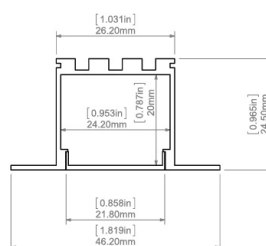

## Opis

Profil aluminiowy o przekroju 46,20x24,50mm do montażu wpuszczanego w sufit GK. Montaż bezpożreni, bądź za pomocą specjalnych uchwytów (akcesorium zamawiane oddzielnie). Przesłona mleczna. Oprawa może być o długości do 2m. Dłuższe profile można złożyć montując najpierw pusty profil, a potem taśmę led w profilu.

## Podstawowe informacje

Rodzina:	<b>CLOVE LRK GK</b>
Produkt:	<b>CLOVE LRK GK PLX 12V 14W/m 830 9 1000</b>
Indeks:	<b>BLS0000008445</b>
Piktogramy:	

## Parametry mechaniczne:

Montaż	wpuszczane w sufit g-k
<b>Materiał</b>	<b>aluminium</b>
Kolor	anodowane aluminium
<b>Przesłona</b>	<b>PLX opalizowany</b>
Odporność mechaniczna	IK04
<b>Wymiary [mm]</b>	<b>1000 x 46,2 x 24,5</b>