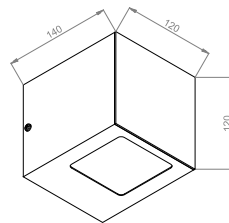

## Podstawowe informacje

Rodzina:	<b>NEMESIA OD K IP54</b>
Produkt:	<b>NEMESIA OD K PLX IP54 WH 830 10 140x120x120</b>
Indeks:	<b>BLS0000007439</b>
Piktogramy:	

## Parametry mechaniczne:

Montaż	naścienny
<b>Materiał</b>	<b>aluminium</b>
Kolor	biały
<b>Przełona</b>	<b>PLX opalizowany</b>
Wymiary [mm]	140 x 120 x 120