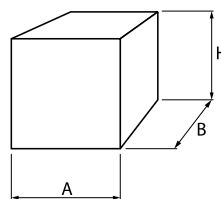

Opis

Oprawa zewnętrzna architektoniczna NEMESIA (nemezja) montowana jest za pomocą puszek montażowej. Korpus oprawy NEMESIA wykonany jest z aluminium oraz malowany specjalistyczną farbą fasadową odporną na warunki atmosferyczne. Idealnie nadaje się do podkreślania charakteru budynku, pełni rolę oświetlenia akcentowego, co sprawia że jest idealnym elementem dekoracji świetlnej zewnętrznej o prostej formie i estetycznym wyglądzie.

Podstawowe informacje

Rodzina:	NEMESIA OD
Produkt:	NEMESIA OD 1X1,7W 5°-21° GR IP65 840 1100
Indeks:	BLS0000007425
Piktogramy:	

Parametry świetlne i elektryczne

Typ źródła	LED
Strumień LED [lm]	152
Moc LED [W]	2
Strumień oprawy [lm]	125
Moc oprawy [W]	3
Skuteczność świetlna oprawy [lm/W]	42
Temperatura barwowa [K]	4000
CRI	>80
SDCM (źródła LED)	5
Kąt rozsyłu światła [°]	5-21
Klasa ochrony	I
Stopień szczelności	IP65
Zasilanie	220-240 V, 50-60 Hz
Żywotność LED [h]	50000
Lx/By	L70/B50
Temperatura otoczenia [°C]	-25 ÷ 30
Zasilacz elektroniczny	Zasilacz LED

Parametry mechaniczne:

Montaż	naścienny
Materiał	aluminium
Kolor	szary
Prześłona	PC poliwęglan transparentny
Odporność mechaniczna	IK09
Wymiary [mm]	100 x 100 x 94

Fotometria

Tolerancja strumienia świetlnego +/- 10%. Tolerancja mocy +/- 10%..