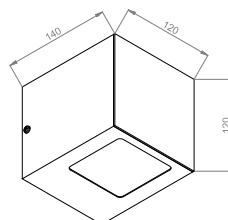

## Podstawowe informacje

Rodzina:	<b>NEMESIA OD K IP54</b>
Produkt:	<b>NEMESIA OD K PLX IP54 BL 840 11 140x120x120</b>
Indeks:	<b>BLS0000007448</b>
Piktogramy:	

## Parametry mechaniczne:

Montaż	naścienny
<b>Materiał</b>	<b>aluminium</b>
Kolor	czarny
<b>Przełona</b>	<b>PLX opalizowany</b>
Wymiary [mm]	140 x 120 x 120