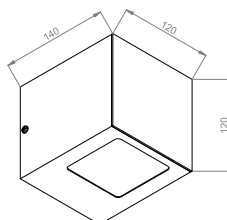

## Podstawowe informacje

Rodzina:	<b>NEMESIA OD K IP54</b>
Produkt:	<b>NEMESIA OD K PLX IP54 BL 830 10 140x120x120</b>
Indeks:	<b>BLS0000007447</b>
Piktogramy:	

## Parametry mechaniczne:

Montaż	naścienny
<b>Materiał</b>	<b>aluminium</b>
Kolor	czarny
<b>Przełona</b>	<b>PLX opalizowany</b>
Wymiary [mm]	140 x 120 x 120