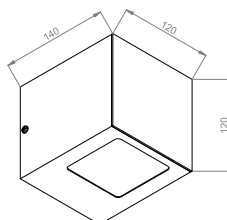

## Parametry mechaniczne:

Montaż	naścienny
<b>Materiał</b>	<b>aluminium</b>
Kolor	antracyt
<b>Przesłona</b>	<b>PLX opalizowany</b>
Wymiary [mm]	140 x 120 x 120