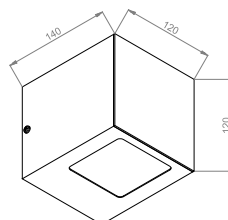

## Parametry mechaniczne:

Montaż	naścienny
<b>Materiał</b>	<b>aluminium</b>
Kolor	antracyt
<b>Przełona</b>	<b>PLX opalizowany</b>
Wymiary [mm]	140 x 120 x 120