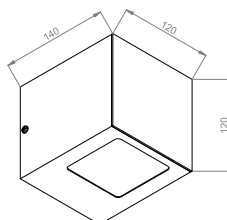

## Podstawowe informacje

Rodzina:	<b>NEMESIA OD K IP54</b>
Produkt:	<b>NEMESIA OD K PLX IP54 WH 840 16 140x120x120</b>
Indeks:	<b>BLS0000007442</b>
Piktogramy:	

## Parametry mechaniczne:

Montaż	naścienny
<b>Materiał</b>	<b>aluminium</b>
Kolor	biały
<b>Przełona</b>	<b>PLX opalizowany</b>
Wymiary [mm]	140 x 120 x 120