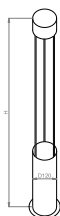

Opis

Nowoczesny słupek oświetlenia zewnętrznego wykonany z aluminium z wysokowydajnym i energooszczędnym źródłem światła LED. Okrągły słupek o przestrzennym charakterze architektonicznym, bardzo łagodnie wpasowujący się w tło. Słupki CORTADERIA często montuje się wzdłuż ścieżek w ogrodzie, przy wjazdach na posesję, przestrzeniach publicznych. Do każdego słupa / słupka oświetleniowego należy opcjonalnie dobrać fundamenty, bądź kosze zbrojeniowe. O doborze fundamentów, zgodnie z Prawem Budowlanym, zawsze decyduje projekt konstrukcyjny wykonany na konkretną inwestycję.

Podstawowe informacje

Rodzina:	CORTADERIA O
Produkt:	CORTADERIA O G ANT IP65 840 23 800xD120
Indeks:	BLS0000007067
Piktogramy:	

Parametry świetlne i elektryczne

Typ źródła	LED
Strumień LED [lm]	2960
Moc LED [W]	16.3
Strumień oprawy [lm]	2368
Moc oprawy [W]	17.9
Skuteczność świetlna oprawy [lm/W]	132
Temperatura barwowa [K]	4000
CRI	>80
Klasa ryzyka fotobiologicznego (PN-EN 62471)	RG0
Klasa ochrony	I
Stopień szczelności	IP65
Zasilanie	220-240 V, 50-60 Hz
Żywotność LED [h]	100000
Lx/By	L80/B10
Temperatura otoczenia [°C]	-30 ÷ +40
Zasilacz elektroniczny	Zasilacz LED

Parametry mechaniczne:

Montaż	ziemia
Materiał	aluminium
Kolor	antracyt
Wymiary [mm]	800 x D120

Fotometria

Tolerancja strumienia świetlnego +/- 10%. Tolerancja mocy +/- 10%..

Dane techniczne mogą ulec zmianie. Zdjęcia opraw mogą odbiegać od rzeczywistości.

Data ostatniej aktualizacji: 03-02-2025

Akcesoria

Indeks BLS0000005918

Nazwa Fundament mały 15kg

Zdjęcie