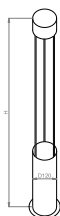

Opis

Nowoczesny słupek oświetlenia zewnętrznego wykonany z aluminium z wysokowydajnym i energooszczędnym źródłem światła LED. Okrągły słupek o przestrzennym charakterze architektonicznym, bardzo łagodnie wpasowujący się w tło. Słupki CORTADERIA często montuje się wzdłuż ścieżek w ogrodzie, przy wjazdach na posesję, przestrzeniach publicznych. Do każdego słupa / słupka oświetleniowego należy opcjonalnie dobrać fundamenty, bądź kosze zbrojeniowe. O doborze fundamentów, zgodnie z Prawem Budowlanym, zawsze decyduje projekt konstrukcyjny wykonany na konkretną inwestycję.

Podstawowe informacje

Rodzina:	CORTADERIA O
Produkt:	CORTADERIA O G BL IP65 840 17 800xD120
Indeks:	BLS0000007065
Piktogramy:	

Parametry świetlne i elektryczne

Typ źródła	LED
Strumień LED [lm]	2157
Moc LED [W]	11.2
Strumień oprawy [lm]	1726
Moc oprawy [W]	12.3
Skuteczność świetlna oprawy [lm/W]	140
Temperatura barwowa [K]	4000
CRI	>80
Klasa ryzyka fotobiologicznego (PN-EN 62471)	RG0
Klasa ochrony	I
Stopień szczelności	IP65
Zasilanie	220-240 V, 50-60 Hz
Żywotność LED [h]	100000
Lx/By	L80/B10
Temperatura otoczenia [°C]	-30 ÷ +40
Zasilacz elektroniczny	Zasilacz LED

Parametry mechaniczne:

Montaż	ziemia
Materiał	aluminium
Kolor	czarny
Wymiary [mm]	800 x D120

Fotometria

Tolerancja strumienia świetlnego +/- 10%. Tolerancja mocy +/- 10%..

Dane techniczne mogą ulec zmianie. Zdjęcia opraw mogą odbiegać od rzeczywistości.

Data ostatniej aktualizacji: 03-02-2025

Akcesoria

Indeks BLS0000005918

Nazwa Fundament mały 15kg

Zdjęcie