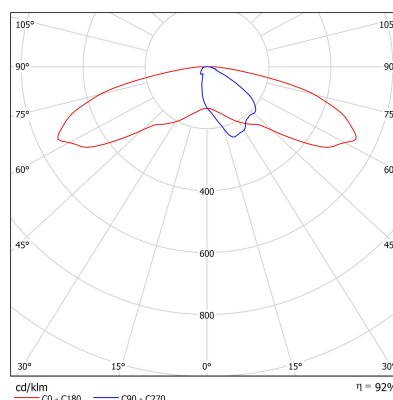

Podstawowe informacje

Rodzina:	HOYA L
Produkt:	HOYA L G IP65 ANT 740 ST-S 83 5000x150x150
Indeks:	BLS0000006939
Piktogramy:	

Parametry świetlne i elektryczne

Typ źródła	LED
Strumień LED [lm]	9015
Moc LED [W]	49.4
Strumień oprawy [lm]	8300
Moc oprawy [W]	54
Skuteczność świetlna oprawy [lm/W]	154
Temperatura barwowa [K]	4000
CRI	>70
SDCM (źródła LED)	3
Klasa ochrony	I
Stopień szczelności	IP65
Zasilanie	220-240 V, 50-60 Hz
Żywotność LED [h]	102000
Lx/By	L90/B10
Temperatura otoczenia [°C]	-40 ÷ 50
Zasilacz elektroniczny	Zasilacz LED

Parametry mechaniczne:

Montaż	ziemia
Materiał	aluminium
Kolor	antracyt
Przełona	szymba transparentna soczewki
Odporność mechaniczna	IK09
Wymiary [mm]	5000 x 150 x 150

Fotometria

Tolerancja strumienia świetlnego +/- 10%. Tolerancja mocy +/- 10%..