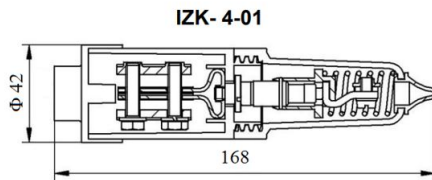

Parametry mechaniczne:

Montaż	ziemia
Materiał	aluminium
Kolor	antracyt
Przełona	szymba transparentna soczewki
Odporność mechaniczna	IK09
Wymiary [mm]	5000 x 150 x 150

Fotometria

Tolerancja strumienia świetlnego +/- 10%. Tolerancja mocy +/- 10%..

Dane techniczne mogą ulec zmianie. Zdjęcia opraw mogą odbiegać od rzeczywistości.

Data ostatniej aktualizacji: 03-02-2025

Akcesoria

Indeks BLS0000005917

Nazwa Fundament B50

Zdjęcie

Indeks BLS0000009083

Nazwa Izolacyjne złącze bezpiecznikowe IZK-4-01

Zdjęcie

Indeks BLS0000009053

Nazwa Komplet nakrętek montażowych słupa + kapturek maskujący czarnym - do B-50

Zdjęcie