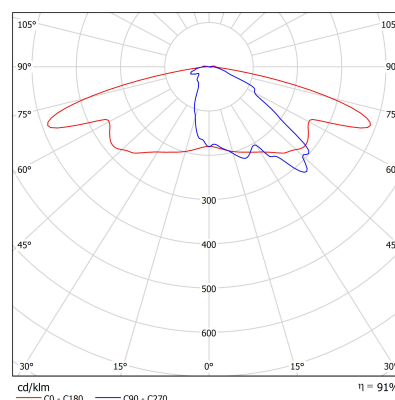

Podstawowe informacje

Rodzina:	HOYA L
Produkt:	HOYA L G IP65 ANT 740 ST-M 42 5000x150x150
Indeks:	BLS0000006936
Piktogramy:	

Parametry świetlne i elektryczne

Typ źródła	LED
Strumień LED [lm]	4700
Moc LED [W]	23.8
Strumień oprawy [lm]	4281
Moc oprawy [W]	27
Skuteczność świetlna oprawy [lm/W]	159
Temperatura barwowa [K]	4000
CRI	>70
SDCM (źródła LED)	3
Klasa ochrony	I
Stopień szczelności	IP65
Zasilanie	220-240 V, 50-60 Hz
Żywotność LED [h]	102000
Lx/By	L90/B10
Temperatura otoczenia [°C]	-40 ÷ 50
Zasilacz elektroniczny	Zasilacz LED

Parametry mechaniczne:

Montaż	ziemia
Materiał	aluminium
Kolor	antracyt
Przełona	szyba transparentna soczewki
Odporność mechaniczna	IK09
Wymiary [mm]	5000 x 150 x 150

Fotometria

Tolerancja strumienia świetlnego +/- 10%. Tolerancja mocy +/- 10%.