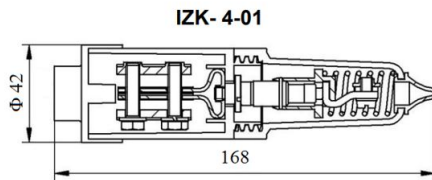

Parametry mechaniczne:

Montaż	ziemia
Materiał	aluminium
Kolor	antracyt
Przełona	szyba transparentna soczewki
Odporność mechaniczna	IK09
Wymiary [mm]	5000 x 150 x 150

Fotometria

Tolerancja strumienia świetlnego +/- 10%. Tolerancja mocy +/- 10%.

Dane techniczne mogą ulec zmianie. Zdjęcia opraw mogą odbiegać od rzeczywistości.

Data ostatniej aktualizacji: 03-02-2025

Akcesoria

Indeks BLS0000005917

Nazwa Fundament B50

Zdjęcie

Indeks BLS0000009083

Nazwa Izolacyjne złącze bezpiecznikowe IZK-4-01

Zdjęcie

Indeks BLS0000009053

Nazwa Komplet nakrętek montażowych słupa + kapturek maskujący czarnym - do B-50

Zdjęcie