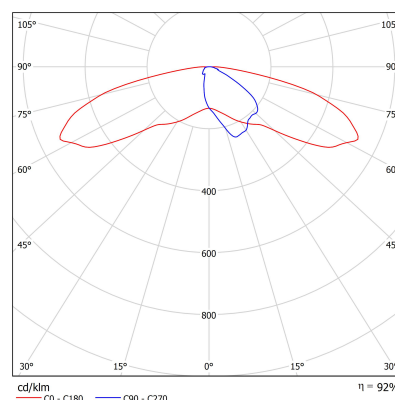

Podstawowe informacje

Rodzina:	HOYA L
Produkt:	HOYA L G IP65 ANT 740 ST-S 83 4000x150x150
Indeks:	BLS0000006935
Piktogramy:	

Parametry świetlne i elektryczne

Typ źródła	LED
Strumień LED [lm]	9015
Moc LED [W]	49.4
Strumień oprawy [lm]	8300
Moc oprawy [W]	54
Skuteczność świetlna oprawy [lm/W]	154
Temperatura barwowa [K]	4000
CRI	>70
SDCM (źródła LED)	3
Klasa ochrony	I
Stopień szczelności	IP65
Zasilanie	220-240 V, 50-60 Hz
Żywotność LED [h]	102000
Lx/By	L90/B10
Temperatura otoczenia [°C]	-40 ÷ 50
Zasilacz elektroniczny	Zasilacz LED

Parametry mechaniczne:

Montaż	ziemia
Materiał	aluminium
Kolor	antracyt
Przełona	szyba transparentna soczewki
Odporność mechaniczna	IK09
Wymiary [mm]	4000 x 150 x 150

Fotometria

Tolerancja strumienia świetlnego +/- 10%. Tolerancja mocy +/- 10%.

Dane techniczne mogą ulec zmianie. Zdjęcia opraw mogą odbiegać od rzeczywistości.

Data ostatniej aktualizacji: 03-02-2025