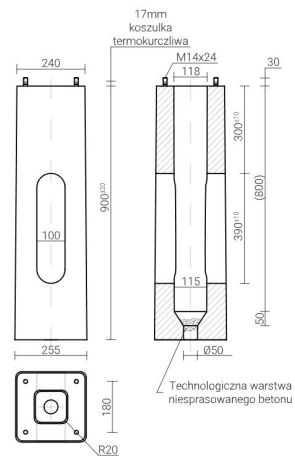

Podstawowe informacje

Rodzina:	HOYA L
Produkt:	HOYA L G IP65 ANT 740 ST-S 43 4000x150x150
Indeks:	BLS0000006933
Piktogramy:	

Parametry świetlne i elektryczne

Typ źródła	LED
Strumień LED [lm]	4700
Moc LED [W]	23.8
Strumień oprawy [lm]	4327
Moc oprawy [W]	27
Skuteczność świetlna oprawy [lm/W]	160
Temperatura barwowa [K]	4000
CRI	>70
SDCM (źródła LED)	3
Klasa ochrony	I
Stopień szczelności	IP65
Zasilanie	220-240 V, 50-60 Hz
Żywotność LED [h]	102000
Lx/By	L90/B10
Temperatura otoczenia [°C]	-40 ÷ 50
Zasilacz elektroniczny	Zasilacz LED

Parametry mechaniczne:

Montaż	ziemia
Materiał	aluminium
Kolor	antracyt
Przełona	szyba transparentna soczewki
Odporność mechaniczna	IK09
Wymiary [mm]	4000 x 150 x 150

Fotometria

Tolerancja strumienia świetlnego +/- 10%. Tolerancja mocy +/- 10%..

Dane techniczne mogą ulec zmianie. Zdjęcia opraw mogą odbiegać od rzeczywistości.

Data ostatniej aktualizacji: 03-02-2025

Akcesoria

Indeks BLS0000005917

Nazwa Fundament B50

Zdjęcie

Indeks BLS0000009083

Nazwa Izolacyjne złącze bezpiecznikowe IZK-4-01

Zdjęcie

Indeks BLS0000009053

Nazwa Komplet nakrętek montażowych słupa + kapturek maskujący czarnym - do B-50

Zdjęcie