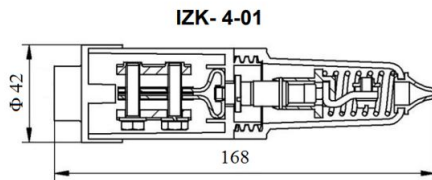

Parametry mechaniczne:

Montaż	ziemia
Materiał	aluminium
Kolor	antracyt
Przełona	szyba transparentna soczewki
Odporność mechaniczna	IK09
Wymiary [mm]	4000 x 150 x 150

Fotometria

Tolerancja strumienia świetlnego +/- 10%. Tolerancja mocy +/- 10%..

Dane techniczne mogą ulec zmianie. Zdjęcia opraw mogą odbiegać od rzeczywistości.

Data ostatniej aktualizacji: 03-02-2025

Akcesoria

Indeks BLS0000005917

Nazwa Fundament B50

Zdjęcie

Indeks BLS0000009083

Nazwa Izolacyjne złącze bezpiecznikowe IZK-4-01

Zdjęcie

Indeks BLS0000009053

Nazwa Komplet nakrętek montażowych słupa + kapturek maskujący czarnym - do B-50

Zdjęcie