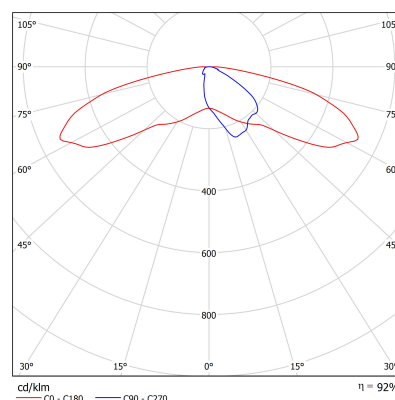

Podstawowe informacje

Rodzina:	HOYA L
Produkt:	HOYA L G IP65 ANT 740 ST-S 43 4000x150x150
Indeks:	BLS0000006933
Piktogramy:	

Parametry świetlne i elektryczne

Typ źródła	LED
Strumień LED [lm]	4700
Moc LED [W]	23.8
Strumień oprawy [lm]	4327
Moc oprawy [W]	27
Skuteczność świetlna oprawy [lm/W]	160
Temperatura barwowa [K]	4000
CRI	>70
SDCM (źródła LED)	3
Klasa ochrony	I
Stopień szczelności	IP65
Zasilanie	220-240 V, 50-60 Hz
Żywotność LED [h]	102000
Lx/By	L90/B10
Temperatura otoczenia [°C]	-40 ÷ 50
Zasilacz elektroniczny	Zasilacz LED

Parametry mechaniczne:

Montaż	ziemia
Materiał	aluminium
Kolor	antracyt
Przełona	szyba transparentna soczewki
Odporność mechaniczna	IK09
Wymiary [mm]	4000 x 150 x 150

Fotometria

Tolerancja strumienia świetlnego +/- 10%. Tolerancja mocy +/- 10%..