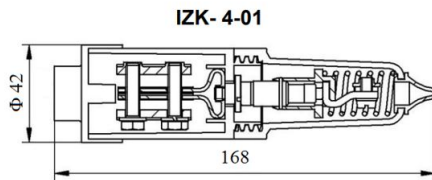

Parametry mechaniczne:

Montaż	ziemia
Materiał	aluminium
Kolor	antracyt
Przełona	szyba transparentna soczewki
Odporność mechaniczna	IK09
Wymiary [mm]	4000 x 150 x 150

Fotometria

Tolerancja strumienia świetlnego +/- 10%. Tolerancja mocy +/- 10%.

Dane techniczne mogą ulec zmianie. Zdjęcia opraw mogą odbiegać od rzeczywistości.

Data ostatniej aktualizacji: 03-02-2025

Akcesoria

Indeks BLS0000005917

Nazwa Fundament B50

Zdjęcie

Indeks BLS0000009083

Nazwa Izolacyjne złącze bezpiecznikowe IZK-4-01

Zdjęcie

Indeks BLS0000009053

Nazwa Komplet nakrętek montażowych słupa + kapturek maskujący czarnym - do B-50

Zdjęcie