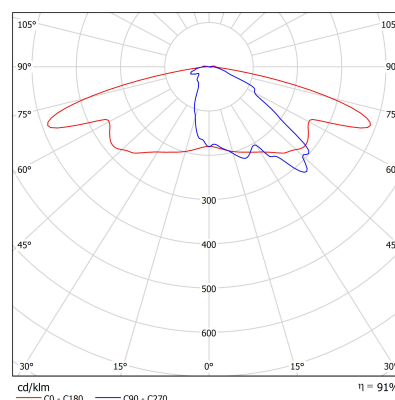

Podstawowe informacje

Rodzina:	HOYA L
Produkt:	HOYA L G IP65 ANT 740 ST-M 82 4000x150x150
Indeks:	BLS0000006932
Piktogramy:	

Parametry świetlne i elektryczne

Typ źródła	LED
Strumień LED [lm]	9015
Moc LED [W]	49.4
Strumień oprawy [lm]	8211
Moc oprawy [W]	54
Skuteczność świetlna oprawy [lm/W]	152
Temperatura barwowa [K]	4000
CRI	>70
SDCM (źródła LED)	3
Klasa ochrony	I
Stopień szczelności	IP65
Zasilanie	220-240 V, 50-60 Hz
Żywotność LED [h]	102000
Lx/By	L90/B10
Temperatura otoczenia [°C]	-40 ÷ 50
Zasilacz elektroniczny	Zasilacz LED

Parametry mechaniczne:

Montaż	ziemia
Materiał	aluminium
Kolor	antracyt
Przełona	szyba transparentna soczewki
Odporność mechaniczna	IK09
Wymiary [mm]	4000 x 150 x 150

Fotometria

Tolerancja strumienia świetlnego +/- 10%. Tolerancja mocy +/- 10%.