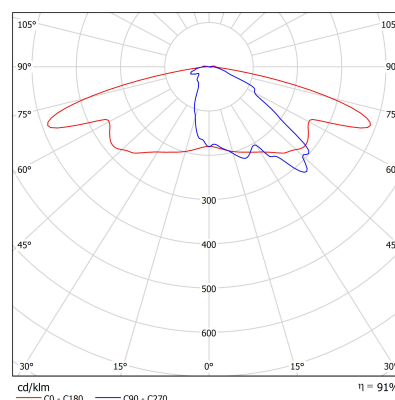

Podstawowe informacje

Rodzina:	HOYA L
Produkt:	HOYA L G IP65 ANT 740 ST-M 42 4000x150x150
Indeks:	BLS0000006931
Piktogramy:	

Parametry świetlne i elektryczne

Typ źródła	LED
Strumień LED [lm]	4700
Moc LED [W]	23.8
Strumień oprawy [lm]	4281
Moc oprawy [W]	27
Skuteczność świetlna oprawy [lm/W]	159
Temperatura barwowa [K]	4000
CRI	>70
SDCM (źródła LED)	3
Klasa ochrony	I
Stopień szczelności	IP65
Zasilanie	220-240 V, 50-60 Hz
Żywotność LED [h]	102000
Lx/By	L90/B10
Temperatura otoczenia [°C]	-40 ÷ 50
Zasilacz elektroniczny	Zasilacz LED

Parametry mechaniczne:

Montaż	ziemia
Materiał	aluminium
Kolor	antracyt
Przełona	szyba transparentna soczewki
Odporność mechaniczna	IK09
Wymiary [mm]	4000 x 150 x 150

Fotometria

Tolerancja strumienia świetlnego +/- 10%. Tolerancja mocy +/- 10%.