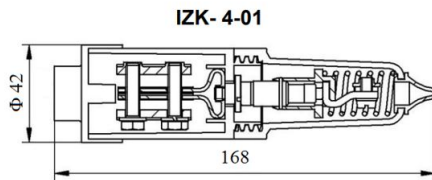

Parametry mechaniczne:

Montaż	ziemia
Materiał	aluminium
Kolor	antracyt
Przełona	szyba transparentna soczewki
Odporność mechaniczna	IK09
Wymiary [mm]	4000 x 150 x 150

Fotometria

Tolerancja strumienia świetlnego +/- 10%. Tolerancja mocy +/- 10%.

Dane techniczne mogą ulegać zmianie. Zdjęcia opraw mogą odbiegać od rzeczywistości.

Data ostatniej aktualizacji: 03-02-2025

Akcesoria

Indeks BLS0000005917

Nazwa Fundament B50

Zdjęcie

Indeks BLS0000009083

Nazwa Izolacyjne złącze bezpiecznikowe IZK-4-01

Zdjęcie

Indeks BLS0000009053

Nazwa Komplet nakrętek montażowych słupa + kapturek maskujący czarnym - do B-50

Zdjęcie