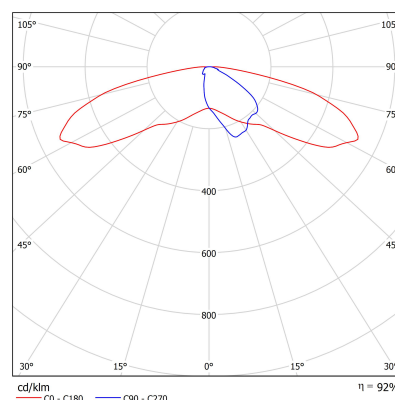

Podstawowe informacje

Rodzina:	HOYA L
Produkt:	HOYA L G IP65 ANT 740 ST-S 83 3000x150x150
Indeks:	BLS0000006930
Piktogramy:	

Parametry świetlne i elektryczne

Typ źródła	LED
Strumień LED [lm]	9015
Moc LED [W]	49.4
Strumień oprawy [lm]	8300
Moc oprawy [W]	54
Skuteczność świetlna oprawy [lm/W]	154
Temperatura barwowa [K]	4000
CRI	>70
SDCM (źródła LED)	3
Klasa ochrony	I
Stopień szczelności	IP65
Zasilanie	220-240 V, 50-60 Hz
Żywotność LED [h]	102000
Lx/By	L90/B10
Temperatura otoczenia [°C]	-40 ÷ 50
Zasilacz elektroniczny	Zasilacz LED

Parametry mechaniczne:

Montaż	ziemia
Materiał	aluminium
Kolor	antracyt
Przełona	szyba transparentna soczewki
Odporność mechaniczna	IK09
Wymiary [mm]	3000 x 150 x 150

Fotometria

Tolerancja strumienia świetlnego +/- 10%. Tolerancja mocy +/- 10%..