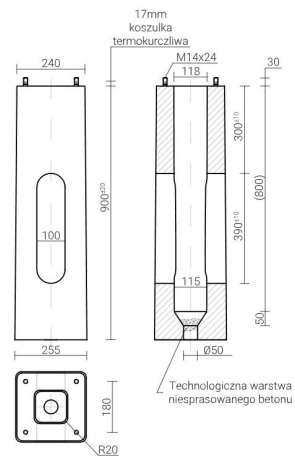

Podstawowe informacje

Rodzina:	HOYA L
Produkt:	HOYA L G IP65 ANT 740 ST-M 42 3000x150x150
Indeks:	BLS0000006928
Piktogramy:	

Parametry świetlne i elektryczne

Typ źródła	LED
Strumień LED [lm]	4700
Moc LED [W]	23.8
Strumień oprawy [lm]	4281
Moc oprawy [W]	27
Skuteczność świetlna oprawy [lm/W]	159
Temperatura barwowa [K]	4000
CRI	>70
SDCM (źródła LED)	3
Klasa ochrony	I
Stopień szczelności	IP65
Zasilanie	220-240 V, 50-60 Hz
Żywotność LED [h]	102000
Lx/By	L90/B10
Temperatura otoczenia [°C]	-40 ÷ 50
Zasilacz elektroniczny	Zasilacz LED

Parametry mechaniczne:

Montaż	ziemia
Materiał	aluminium
Kolor	antracyt
Przełona	szyba transparentna soczewki
Odporność mechaniczna	IK09
Wymiary [mm]	3000 x 150 x 150

Fotometria

Tolerancja strumienia świetlnego +/- 10%. Tolerancja mocy +/- 10%.

Dane techniczne mogą ulec zmianie. Zdjęcia opraw mogą odbiegać od rzeczywistości.

Data ostatniej aktualizacji: 03-02-2025

Akcesoria

Indeks BLS0000005917

Nazwa Fundament B50

Zdjęcie

Indeks BLS0000009083

Nazwa Izolacyjne złącze bezpiecznikowe IZK-4-01

Zdjęcie

Indeks BLS0000009053

Nazwa Komplet nakrętek montażowych słupa + kapturek maskujący czarnym - do B-50

Zdjęcie