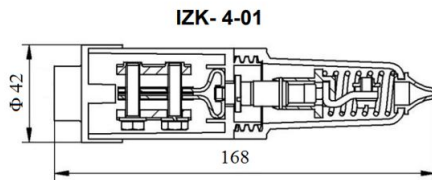

Parametry mechaniczne:

Montaż	ziemia
Materiał	aluminium
Kolor	antracyt
Przełona	szyba transparentna soczewki
Odporność mechaniczna	IK09
Wymiary [mm]	3000 x 150 x 150

Fotometria

Tolerancja strumienia świetlnego +/- 10%. Tolerancja mocy +/- 10%.

Dane techniczne mogą ulec zmianie. Zdjęcia opraw mogą odbiegać od rzeczywistości.

Data ostatniej aktualizacji: 03-02-2025

Akcesoria

Indeks BLS0000005917

Nazwa Fundament B50

Zdjęcie

Indeks BLS0000009083

Nazwa Izolacyjne złącze bezpiecznikowe IZK-4-01

Zdjęcie

Indeks BLS0000009053

Nazwa Komplet nakrętek montażowych słupa + kapturek maskujący czarnym - do B-50

Zdjęcie