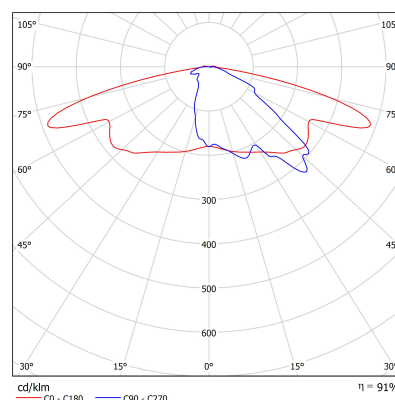

Podstawowe informacje

Rodzina:	HOYA L
Produkt:	HOYA L G IP65 ANT 740 ST-M 42 3000x150x150
Indeks:	BLS0000006928
Piktogramy:	

Parametry świetlne i elektryczne

Typ źródła	LED
Strumień LED [lm]	4700
Moc LED [W]	23.8
Strumień oprawy [lm]	4281
Moc oprawy [W]	27
Skuteczność świetlna oprawy [lm/W]	159
Temperatura barwowa [K]	4000
CRI	>70
SDCM (źródła LED)	3
Klasa ochrony	I
Stopień szczelności	IP65
Zasilanie	220-240 V, 50-60 Hz
Żywotność LED [h]	102000
Lx/By	L90/B10
Temperatura otoczenia [°C]	-40 ÷ 50
Zasilacz elektroniczny	Zasilacz LED

Parametry mechaniczne:

Montaż	ziemia
Materiał	aluminium
Kolor	antracyt
Przełona	szyba transparentna soczewki
Odporność mechaniczna	IK09
Wymiary [mm]	3000 x 150 x 150

Fotometria

Tolerancja strumienia świetlnego +/- 10%. Tolerancja mocy +/- 10%.