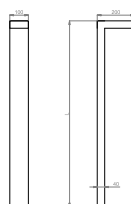

Podstawowe informacje

Rodzina:	HOYA L Mini
Produkt:	HOYA L G MINI IP54 BL 840 19 800x100x40
Indeks:	BLS0000006926
Piktogramy:	

Parametry świetlne i elektryczne

Typ źródła	LED
Strumień LED [lm]	2960
Moc LED [W]	16.8
Strumień oprawy [lm]	1987
Moc oprawy [W]	20
Skuteczność świetlna oprawy [lm/W]	99
Temperatura barwowa [K]	4000
CRI	>80
SDCM (źródła LED)	3
Klasa ryzyka fotobiologicznego (PN-EN 62471)	RG0
Klasa ochrony	I
Stopień szczelności	IP54
Zasilanie	220-240 V, 50-60 Hz
Żywotność LED [h]	100000
Lx/By	L80/B10
Temperatura otoczenia [°C]	-30 ÷ +30
Zasilacz elektroniczny	Zasilacz LED
Obciążalność obwodów	B10 - 5
	B13 - 7
	B16 - 9

Parametry mechaniczne:

Montaż	ziemia
Materiał	aluminium
Kolor	czarny
Odporność mechaniczna	IK10
Wymiary [mm]	800 x 100 x 40

Fotometria

Tolerancja strumienia świetlnego +/- 10%. Tolerancja mocy +/- 10%..

Dane techniczne mogą ulec zmianie. Zdjęcia opraw mogą odbiegać od rzeczywistości.