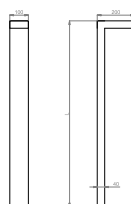

Podstawowe informacje

Rodzina:	HOYA L Mini
Produkt:	HOYA L G MINI IP54 BL 840 19 1200x100x40
Indeks:	BLS0000006925
Piktogramy:	

Parametry świetlne i elektryczne

Typ źródła	LED
Strumień LED [lm]	2960
Moc LED [W]	16.8
Strumień oprawy [lm]	1987
Moc oprawy [W]	20
Skuteczność świetlna oprawy [lm/W]	99
Temperatura barwowa [K]	4000
CRI	>80
SDCM (źródła LED)	3
Klasa ryzyka fotobiologicznego (PN-EN 62471)	RG0
Klasa ochrony	I
Stopień szczelności	IP54
Zasilanie	220-240 V, 50-60 Hz
Żywotność LED [h]	100000
Lx/By	L80/B10
Temperatura otoczenia [°C]	-30 ÷ +30
Zasilacz elektroniczny	Zasilacz LED
Obciążalność obwodów	B10 - 5 B13 - 7 B16 - 9

Parametry mechaniczne:

Montaż	ziemia
Materiał	aluminium
Kolor	czarny
Odporność mechaniczna	IK10
Wymiary [mm]	1200 x 100 x 40

Fotometria

Tolerancja strumienia świetlnego +/- 10%. Tolerancja mocy +/- 10%..