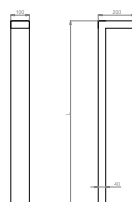

Podstawowe informacje

Rodzina:	HOYA L Mini
Produkt:	HOYA L G MINI IP54 BL 840 19 1000x100x40
Indeks:	BLS0000006924
Piktogramy:	

Parametry świetlne i elektryczne

Typ źródła	LED
Strumień LED [lm]	2960
Moc LED [W]	16.8
Strumień oprawy [lm]	1987
Moc oprawy [W]	20
Skuteczność świetlna oprawy [lm/W]	99
Temperatura barwowa [K]	4000
CRI	>80
SDCM (źródła LED)	3
Klasa ryzyka fotobiologicznego (PN-EN 62471)	RG0
Klasa ochrony	I
Stopień szczelności	IP54
Zasilanie	220-240 V, 50-60 Hz
Żywotność LED [h]	100000
Lx/By	L80/B10
Temperatura otoczenia [°C]	-30 ÷ +30
Zasilacz elektroniczny	Zasilacz LED
Obciążalność obwodów	B10 - 5
	B13 - 7
	B16 - 9

Parametry mechaniczne:

Montaż	ziemia
Materiał	aluminium
Kolor	czarny
Odporność mechaniczna	IK10
Wymiary [mm]	1000 x 100 x 40

Fotometria

Tolerancja strumienia świetlnego +/- 10%. Tolerancja mocy +/- 10%..