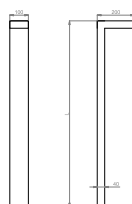

Podstawowe informacje

Rodzina:	HOYA L Mini
Produkt:	HOYA L G MINI IP54 BL 840 13 800x100x40
Indeks:	BLS0000006923
Piktogramy:	

Parametry świetlne i elektryczne

Typ źródła	LED
Strumień LED [lm]	1961
Moc LED [W]	12.3
Strumień oprawy [lm]	1320
Moc oprawy [W]	14
Skuteczność świetlna oprawy [lm/W]	94
Temperatura barwowa [K]	4000
CRI	>80
SDCM (źródła LED)	3
Klasa ryzyka fotobiologicznego (PN-EN 62471)	RG0
Klasa ochrony	I
Stopień szczelności	IP54
Zasilanie	220-240 V, 50-60 Hz
Żywotność LED [h]	100000
Lx/By	L80/B10
Temperatura otoczenia [°C]	-30 ÷ +30
Zasilacz elektroniczny	Zasilacz LED
Obciążalność obwodów	B10 - 8 B13 - 11 B16 - 13

Parametry mechaniczne:

Montaż	ziemia
Materiał	aluminium
Kolor	czarny
Odporność mechaniczna	IK10
Wymiary [mm]	800 x 100 x 40

Fotometria

Tolerancja strumienia świetlnego +/- 10%. Tolerancja mocy +/- 10%..

Dane techniczne mogą ulec zmianie. Zdjęcia opraw mogą odbiegać od rzeczywistości.