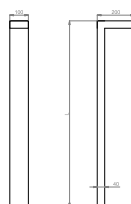

Podstawowe informacje

Rodzina:	HOYA L Mini
Produkt:	HOYA L G MINI IP54 BL 840 13 1000x100x40
Indeks:	BLS0000006921
Piktogramy:	

Parametry świetlne i elektryczne

Typ źródła	LED
Strumień LED [lm]	1961
Moc LED [W]	12.3
Strumień oprawy [lm]	1320
Moc oprawy [W]	14
Skuteczność świetlna oprawy [lm/W]	94
Temperatura barwowa [K]	4000
CRI	>80
SDCM (źródła LED)	3
Klasa ryzyka fotobiologicznego (PN-EN 62471)	RG0
Klasa ochrony	I
Stopień szczelności	IP54
Zasilanie	220-240 V, 50-60 Hz
Żywotność LED [h]	100000
Lx/By	L80/B10
Temperatura otoczenia [°C]	-30 ÷ +30
Zasilacz elektroniczny	Zasilacz LED
Obciążalność obwodów	B10 - 8 B13 - 11 B16 - 13

Parametry mechaniczne:

Montaż	ziemia
Materiał	aluminium
Kolor	czarny
Odporność mechaniczna	IK10
Wymiary [mm]	1000 x 100 x 40

Fotometria

Tolerancja strumienia świetlnego +/- 10%. Tolerancja mocy +/- 10%..