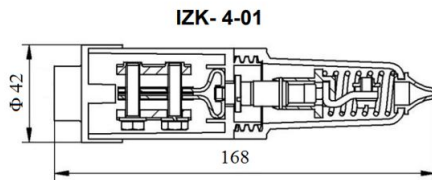

Podstawowe informacje

Rodzina:	CORTADERIA
Produkt:	CORTADERIA G BL IP65 840 23 2000x150x150
Indeks:	BLS0000006909
Piktogramy:	

Parametry świetlne i elektryczne

Typ źródła	LED
Strumień LED [lm]	2960
Moc LED [W]	16.3
Strumień oprawy [lm]	2368
Moc oprawy [W]	17.9
Skuteczność świetlna oprawy [lm/W]	132
Temperatura barwowa [K]	4000
CRI	>80
Klasa ryzyka fotobiologicznego (PN-EN 62471)	RG0
Klasa ochrony	I
Stopień szczelności	IP65
Zasilanie	220-240 V, 50-60 Hz
Żywotność LED [h]	100000
Lx/By	L80/B10
Temperatura otoczenia [°C]	-30 ÷ +40
Zasilacz elektroniczny	Zasilacz LED

Parametry mechaniczne:

Montaż	ziemia
Materiał	aluminium
Kolor	czarny
Odporność mechaniczna	IK10
Wymiary [mm]	2000 x 150 x 150

Fotometria

Tolerancja strumienia świetlnego +/- 10%. Tolerancja mocy +/- 10%.

Dane techniczne mogą ulec zmianie. Zdjęcia opraw mogą odbiegać od rzeczywistości.

Data ostatniej aktualizacji: 03-02-2025

Akcesoria

Indeks BLS0000005917

Nazwa Fundament B50

Zdjęcie

Indeks BLS0000009083

Nazwa Izolacyjne złącze bezpiecznikowe IZK-4-01

Zdjęcie

Indeks BLS0000009053

Nazwa Komplet nakrętek montażowych słupa + kapturek maskujący czarnym - do B-50

Zdjęcie