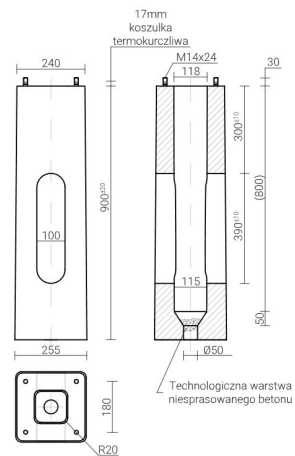

Podstawowe informacje

Rodzina:	CORTADERIA
Produkt:	CORTADERIA G BL IP65 840 23 2000x150x150
Indeks:	BLS0000006909
Piktogramy:	

Parametry świetlne i elektryczne

Typ źródła	LED
Strumień LED [lm]	2960
Moc LED [W]	16.3
Strumień oprawy [lm]	2368
Moc oprawy [W]	17.9
Skuteczność świetlna oprawy [lm/W]	132
Temperatura barwowa [K]	4000
CRI	>80
Klasa ryzyka fotobiologicznego (PN-EN 62471)	RG0
Klasa ochrony	I
Stopień szczelności	IP65
Zasilanie	220-240 V, 50-60 Hz
Żywotność LED [h]	100000
Lx/By	L80/B10
Temperatura otoczenia [°C]	-30 ÷ +40
Zasilacz elektroniczny	Zasilacz LED

Parametry mechaniczne:

Montaż	ziemia
Materiał	aluminium
Kolor	czarny
Odporność mechaniczna	IK10
Wymiary [mm]	2000 x 150 x 150

Fotometria

Tolerancja strumienia świetlnego +/- 10%. Tolerancja mocy +/- 10%.

Dane techniczne mogą ulec zmianie. Zdjęcia opraw mogą odbiegać od rzeczywistości.

Data ostatniej aktualizacji: 03-02-2025

Akcesoria

Indeks BLS0000005917

Nazwa Fundament B50

Zdjęcie

Indeks BLS0000009083

Nazwa Izolacyjne złącze bezpiecznikowe IZK-4-01

Zdjęcie

Indeks BLS0000009053

Nazwa Komplet nakrętek montażowych słupa + kapturek maskujący czarnym - do B-50

Zdjęcie