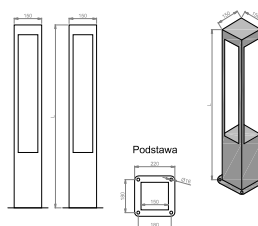

Opis

Nowoczesny słupek oświetlenia zewnętrznego wykonany z ekstrudowanego profilu aluminiowego z wysokowydajnym i energooszczędnym źródłem światła LED. Słupek jest z jednolitego profilu o przekroju kwadratowym z wyciętymi otworami. Brak jakichkolwiek przestępników nadaje oprawie przestrzenny charakter architektoniczny, bardzo łagodnie wpasowujący się w tło. Słupki CORTADERIA często montuje się wzdłuż ścieżek w ogrodzie, przy wjazdach na posesje, przestrzeniach publicznych. Do każdego słupa / słupka oświetleniowego należy opcjonalnie dobrać fundamenty, bądź kosze zbrojeniowe; nakrętki montażowe z dekoracyjnymi kapturkami ochronnymi oraz dla słupów izolacyjne złącze bezpiecznikowe – zgodnie z projektem. O doborze fundamentów, zgodnie z Prawem Budowlanym, zawsze decyduje projekt konstrukcyjny wykonany na konkretną inwestycję. Standardowy słupek dostosowany jest do montażu na fundamentie o rozstawie kotew 180x180, możliwe są inne wykonania.

Podstawowe informacje

Rodzina:	CORTADERIA
Produkt:	CORTADERIA G BL IP65 840 23 2000x150x150
Indeks:	BLS0000006909
Piktogramy:	

Parametry świetlne i elektryczne

Typ źródła	LED
Strumień LED [lm]	2960
Moc LED [W]	16.3
Strumień oprawy [lm]	2368
Moc oprawy [W]	17.9
Skuteczność świetlna oprawy [lm/W]	132
Temperatura barwowa [K]	4000
CRI	>80
Klasa ryzyka fotobiologicznego (PN-EN 62471)	RG0
Klasa ochrony	I
Stopień szczelności	IP65
Zasilanie	220-240 V, 50-60 Hz
Żywotność LED [h]	100000
Lx/By	L80/B10
Temperatura otoczenia [°C]	-30 ÷ +40
Zasilacz elektroniczny	Zasilacz LED

Parametry mechaniczne:

Montaż	ziemia
Materiał	aluminium
Kolor	czarny
Odporność mechaniczna	IK10
Wymiary [mm]	2000 x 150 x 150

Fotometria

Tolerancja strumienia świetlnego +/- 10%. Tolerancja mocy +/- 10%.