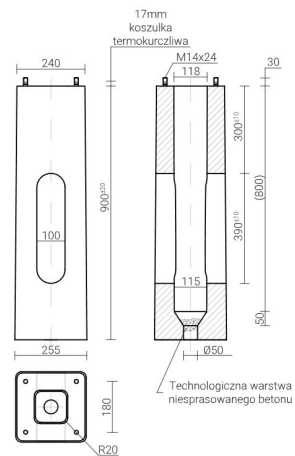

Opis

Oprawy HOYA T zbudowana jest z prostokątnych ekstrudowanych profili aluminiowych. Prosty płaski kształt tworzy elegancko prezentujący się element architektoniczny. Dwa naprzeciwległe ramiona umożliwiają wykorzystanie jednej oprawy HOYA T do oświetlenia niezależnie drogijazdowej, chodnika, terenów zielonych. Stosowane źródła LED wraz z układami soczewkowymi pozwalają realizować wszelkie projekty oświetlenia i dostosować uzyskane parametry do różnych wymagań oświetlenia drogowego, terenów zielonych czy parkingów. Do każdego słupa / słupka oświetleniowego należy opcjonalnie dobrać fundamenty, bądź kosze zbrojeniowe; nakrętki montażowe z dekoracyjnymi kapturkami ochronnymi oraz dla słupów izolacyjne złącze bezpiecznikowe – zgodnie z projektem. O doborze fundamentów, zgodnie z Prawem Budowlanym, zawsze decyduje projekt konstrukcyjny wykonany na konkretną inwestycję. Standardowy słup dostosowany jest do montażu na fundamencie o rozstawie kotew 180x180, możliwe są inne wykonania.

Parametry mechaniczne:

Montaż	ziemia
Materiał	aluminium
Kolor	antracyt
Prześlona	szyba transparentna soczewki
Odporność mechaniczna	IK09
Wymiary [mm]	5000 x 150 x 150

Fotometria

Tolerancja strumienia świetlnego +/- 10%. Tolerancja mocy +/- 10%.

Dane techniczne mogą ulec zmianie. Zdjęcia opraw mogą odbiegać od rzeczywistości.

Data ostatniej aktualizacji: 03-02-2025

Akcesoria

Indeks BLS0000005917

Nazwa Fundament B50

Zdjęcie

Indeks BLS0000009053

Nazwa Komplet nakrętek montażowych słupa + kapturek maskujący czarnym - do B-50

Zdjęcie

Indeks BLS0000009083

Nazwa Izolacyjne złącze bezpiecznikowe IZK-4-01

Zdjęcie