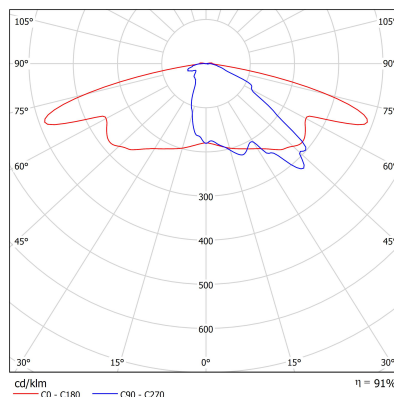

Opis

Oprawy HOYA T zbudowana jest z prostokątnych ekstrudowanych profili aluminiowych. Prosty płaski kształt tworzy elegancko prezentujący się element architektoniczny. Dwa naprzeciwległe ramiona umożliwiają wykorzystanie jednej oprawy HOYA T do oświetlenia niezależnie drogijazdowej, chodnika, terenów zielonych. Stosowane źródła LED wraz z układami soczewkowymi pozwalają realizować wszelkie projekty oświetlenia i dostosować uzyskane parametry do różnych wymagań oświetlenia drogowego, terenów zielonych czy parkingów. Do każdego słupa / słupka oświetleniowego należy opcjonalnie dobrać fundamenty, bądź kosze zbrojeniowe; nakrętki montażowe z dekoracyjnymi kapturkami ochronnymi oraz dla słupów izolacyjne złącze bezpiecznikowe – zgodnie z projektem. O doborze fundamentów, zgodnie z Prawem Budowlanym, zawsze decyduje projekt konstrukcyjny wykonany na konkretną inwestycję. Standardowy słup dostosowany jest do montażu na fundamencie o rozstawie kotew 180x180, możliwe są inne wykonania.

Podstawowe informacje

Rodzina:	HOYA T
Produkt:	HOYA T G IP65 ANT 740 ST-M 2x42 5000x150x150
Indeks:	BLS0000006963
Piktogramy:	

Parametry świetlne i elektryczne

Typ źródła	LED
Strumień LED [lm]	9400
Moc LED [W]	47.6
Strumień oprawy [lm]	8562
Moc oprawy [W]	52
Skuteczność świetlna oprawy [lm/W]	165
Temperatura barwowa [K]	4000
CRI	>70
SDCM (źródła LED)	3
Klasa ochrony	I
Stopień szczelności	IP65
Zasilanie	220-240 V, 50-60 Hz
Żywotność LED [h]	102000
Lx/By	L90/B10
Temperatura otoczenia [°C]	-40 ÷ 50
Zasilacz elektroniczny	Zasilacz LED

Parametry mechaniczne:

Montaż	ziemia
Materiał	aluminium
Kolor	antracyt
Prześlona	szyba transparentna soczewki
Odporność mechaniczna	IK09
Wymiary [mm]	5000 x 150 x 150

Fotometria

Tolerancja strumienia świetlnego +/- 10%. Tolerancja mocy +/- 10%.