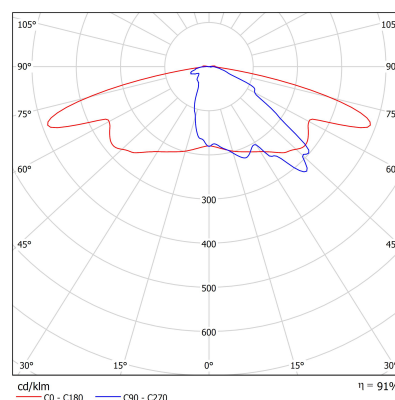

Opis

Oprawy HOYA T zbudowana jest z prostokątnych ekstrudowanych profili aluminiowych. Prosty płaski kształt tworzy elegancko prezentujący się element architektoniczny. Dwa naprzeciwległe ramiona umożliwiają wykorzystanie jednej oprawy HOYA T do oświetlenia niezależnie drogijazdowej, chodnika, terenów zielonych. Stosowane źródła LED wraz z układami soczewkowymi pozwalają realizować wszelkie projekty oświetlenia i dostosować uzyskane parametry do różnych wymagań oświetlenia drogowego, terenów zielonych czy parkingów. Do każdego słupa / słupka oświetleniowego należy opcjonalnie dobrać fundamenty, bądź kosze zbrojeniowe; nakrętki montażowe z dekoracyjnymi kapturkami ochronnymi oraz dla słupów izolacyjne złącze bezpiecznikowe – zgodnie z projektem. O doborze fundamentów, zgodnie z Prawem Budowlanym, zawsze decyduje projekt konstrukcyjny wykonany na konkretną inwestycję. Standardowy słup dostosowany jest do montażu na fundamencie o rozstawie kotew 180x180, możliwe są inne wykonania.

Podstawowe informacje

Rodzina:	HOYA T
Produkt:	HOYA T G IP65 ANT 740 ST-M 2x61 5000x150x150
Indeks:	BLS0000006961
Piktogramy:	

Parametry świetlne i elektryczne

Typ źródła	LED
Strumień LED [lm]	13520
Moc LED [W]	74
Strumień oprawy [lm]	12314
Moc oprawy [W]	82
Skuteczność świetlna oprawy [lm/W]	150
Temperatura barwowa [K]	4000
CRI	>70
SDCM (źródła LED)	3
Klasa ochrony	I
Stopień szczelności	IP65
Zasilanie	220-240 V, 50-60 Hz
Żywotność LED [h]	102000
Lx/By	L90/B10
Temperatura otoczenia [°C]	-40 ÷ 50
Zasilacz elektroniczny	Zasilacz LED

Parametry mechaniczne:

Montaż	ziemia
Materiał	aluminium
Kolor	antracyt
Prześlona	szyba transparentna soczewki
Odporność mechaniczna	IK09
Wymiary [mm]	5000 x 150 x 150

Fotometria

Tolerancja strumienia świetlnego +/- 10%. Tolerancja mocy +/- 10%..