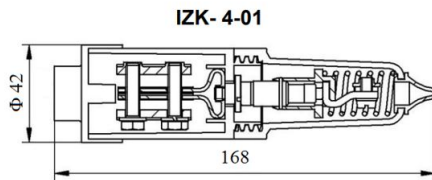

Opis

Oprawy HOYA T zbudowana jest z prostokątnych ekstrudowanych profili aluminiowych. Prosty płaski kształt tworzy elegancko prezentujący się element architektoniczny. Dwa naprzeciwległe ramiona umożliwiają wykorzystanie jednej oprawy HOYA T do oświetlenia niezależnie drogijazdowej, chodnika, terenów zielonych. Stosowane źródła LED wraz z układami soczewkowymi pozwalają realizować wszelkie projekty oświetlenia i dostosować uzyskane parametry do różnych wymagań oświetlenia drogowego, terenów zielonych czy parkingów. Do każdego słupa / słupka oświetleniowego należy opcjonalnie dobrać fundamenty, bądź kosze zbrojeniowe; nakrętki montażowe z dekoracyjnymi kapturkami ochronnymi oraz dla słupów izolacyjne złącze bezpiecznikowe – zgodnie z projektem. O doborze fundamentów, zgodnie z Prawem Budowlanym, zawsze decyduje projekt konstrukcyjny wykonany na konkretną inwestycję. Standardowy słup dostosowany jest do montażu na fundamencie o rozstawie kotew 180x180, możliwe są inne wykonania.

Parametry mechaniczne:

Montaż	ziemia
Materiał	aluminium
Kolor	antracyt
Prześlona	szyba transparentna soczewki
Odporność mechaniczna	IK09
Wymiary [mm]	5000 x 150 x 150

Fotometria

Tolerancja strumienia świetlnego +/- 10%. Tolerancja mocy +/- 10%..

Dane techniczne mogą ulec zmianie. Zdjęcia opraw mogą odbiegać od rzeczywistości.

Data ostatniej aktualizacji: 03-02-2025

Akcesoria

Indeks BLS0000005917

Nazwa Fundament B50

Zdjęcie

Indeks BLS0000009083

Nazwa Izolacyjne złącze bezpiecznikowe IZK-4-01

Zdjęcie

Indeks BLS0000009053

Nazwa Komplet nakrętek montażowych słupa + kapturek maskujący czarnym - do B-50

Zdjęcie