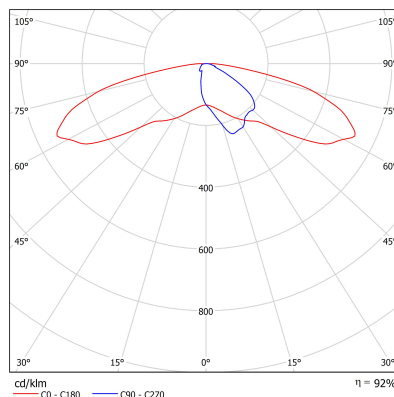

Opis

Oprawy HOYA T zbudowana jest z prostokątnych ekstrudowanych profili aluminiowych. Prosty płaski kształt tworzy elegancko prezentujący się element architektoniczny. Dwa naprzeciwległe ramiona umożliwiają wykorzystanie jednej oprawy HOYA T do oświetlenia niezależnie drogijazdowej, chodnika, terenów zielonych. Stosowane źródła LED wraz z układami soczewkowymi pozwalają realizować wszelkie projekty oświetlenia i dostosować uzyskane parametry do różnych wymagań oświetlenia drogowego, terenów zielonych czy parkingów. Do każdego słupa / słupka oświetleniowego należy opcjonalnie dobrać fundamenty, bądź kosze zbrojeniowe; nakrętki montażowe z dekoracyjnymi kapturkami ochronnymi oraz dla słupów izolacyjne złącze bezpiecznikowe – zgodnie z projektem. O doborze fundamentów, zgodnie z Prawem Budowlanym, zawsze decyduje projekt konstrukcyjny wykonany na konkretną inwestycję. Standardowy słup dostosowany jest do montażu na fundamencie o rozstawie kotew 180x180, możliwe są inne wykonania.

Podstawowe informacje

Rodzina:	HOYA T
Produkt:	HOYA T G IP65 ANT 740 ST-S 2x43 4000x150x150
Indeks:	BLS0000006960
Piktogramy:	

Parametry świetlne i elektryczne

Typ źródła	LED
Strumień LED [lm]	9400
Moc LED [W]	47.6
Strumień oprawy [lm]	8655
Moc oprawy [W]	52
Skuteczność świetlna oprawy [lm/W]	166
Temperatura barwowa [K]	4000
CRI	>70
SDCM (źródła LED)	3
Klasa ochrony	I
Stopień szczelności	IP65
Zasilanie	220-240 V, 50-60 Hz
Żywotność LED [h]	102000
Lx/By	L90/B10
Temperatura otoczenia [°C]	-40 ÷ 50
Zasilacz elektroniczny	Zasilacz LED

Parametry mechaniczne:

Montaż	ziemia
Materiał	aluminium
Kolor	antracyt
Prześlona	szyba transparentna soczewki
Odporność mechaniczna	IK09
Wymiary [mm]	4000 x 150 x 150

Fotometria

Tolerancja strumienia świetlnego +/- 10%. Tolerancja mocy +/- 10%.