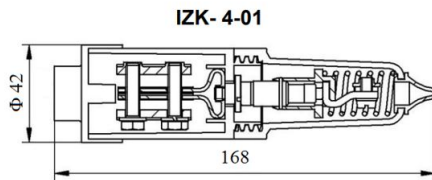

Opis

Oprawy HOYA T zbudowana jest z prostokątnych ekstrudowanych profili aluminiowych. Prosty płaski kształt tworzy elegancko prezentujący się element architektoniczny. Dwa naprzeciwległe ramiona umożliwiają wykorzystanie jednej oprawy HOYA T do oświetlenia niezależnie drogijazdowej, chodnika, terenów zielonych. Stosowane źródła LED wraz z układami soczewkowymi pozwalają realizować wszelkie projekty oświetlenia i dostosować uzyskane parametry do różnych wymagań oświetlenia drogowego, terenów zielonych czy parkingów. Do każdego słupa / słupka oświetleniowego należy opcjonalnie dobrać fundamenty, bądź kosze zbrojeniowe; nakrętki montażowe z dekoracyjnymi kapturkami ochronnymi oraz dla słupów izolacyjne złącze bezpiecznikowe – zgodnie z projektem. O doborze fundamentów, zgodnie z Prawem Budowlanym, zawsze decyduje projekt konstrukcyjny wykonany na konkretną inwestycję. Standardowy słup dostosowany jest do montażu na fundamencie o rozstawie kotew 180x180, możliwe są inne wykonania.

Parametry mechaniczne:

Montaż	ziemia
Materiał	aluminium
Kolor	antracyt
Prześlona	szyba transparentna soczewki
Odporność mechaniczna	IK09
Wymiary [mm]	4000 x 150 x 150

Fotometria

Tolerancja strumienia świetlnego +/- 10%. Tolerancja mocy +/- 10%.

Dane techniczne mogą ulec zmianie. Zdjęcia opraw mogą odbiegać od rzeczywistości.

Data ostatniej aktualizacji: 03-02-2025

Akcesoria

Indeks BLS0000005917

Nazwa Fundament B50

Zdjęcie

Indeks BLS0000009083

Nazwa Izolacyjne złącze bezpiecznikowe IZK-4-01

Zdjęcie

Indeks BLS0000009053

Nazwa Komplet nakrętek montażowych słupa + kapturek maskujący czarnym - do B-50

Zdjęcie