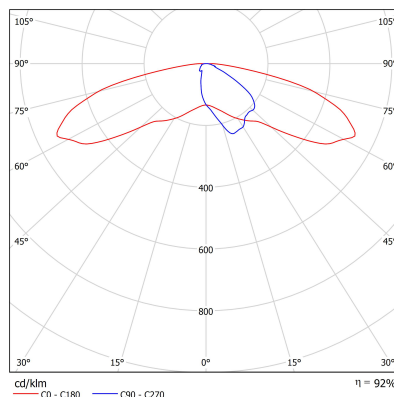

Opis

Oprawy HOYA T zbudowana jest z prostokątnych ekstrudowanych profili aluminiowych. Prosty płaski kształt tworzy elegancko prezentujący się element architektoniczny. Dwa naprzeciwległe ramiona umożliwiają wykorzystanie jednej oprawy HOYA T do oświetlenia niezależnie drogi dojazdowej, chodnika, terenów zielonych. Stosowane źródła LED wraz z układami soczewkowymi pozwalają realizować wszelkie projekty oświetlenia i dostosować uzyskane parametry do różnych wymagań oświetlenia drogowego, terenów zielonych czy parkingów. Do każdego słupa / słupka oświetleniowego należy opcjonalnie dobrać fundamenty, bądź kosze zbrojeniowe; nakrętki montażowe z dekoracyjnymi kapturkami ochronnymi oraz dla słupów izolacyjne złącze bezpiecznikowe – zgodnie z projektem. O doborze fundamentów, zgodnie z Prawem Budowlanym, zawsze decyduje projekt konstrukcyjny wykonany na konkretną inwestycję. Standardowy słup dostosowany jest do montażu na fundamencie o rozstawie kotew 180x180, możliwe są inne wykonania.

Podstawowe informacje

Rodzina:	HOYA T
Produkt:	HOYA T G IP65 ANT 740 ST-S 2x83 4000x150x150
Indeks:	BLS0000006959
Piktogramy:	

Parametry świetlne i elektryczne

Typ źródła	LED
Strumień LED [lm]	18030
Moc LED [W]	99
Strumień oprawy [lm]	16600
Moc oprawy [W]	108
Skuteczność świetlna oprawy [lm/W]	154
Temperatura barwowa [K]	4000
CRI	>70
SDCM (źródła LED)	3
Klasa ochrony	I
Stopień szczelności	IP65
Zasilanie	220-240 V, 50-60 Hz
Żywotność LED [h]	102000
Lx/By	L90/B10
Temperatura otoczenia [°C]	-40 ÷ 50
Zasilacz elektroniczny	Zasilacz LED

Parametry mechaniczne:

Montaż	ziemia
Materiał	aluminium
Kolor	antracyt
Prześlona	szkła transparentna soczewki
Odporność mechaniczna	IK09
Wymiary [mm]	4000 x 150 x 150

Fotometria

Tolerancja strumienia świetlnego +/- 10%. Tolerancja mocy +/- 10%.