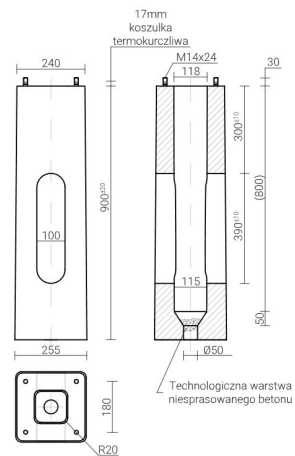

Opis

Oprawy HOYA T zbudowana jest z prostokątnych ekstrudowanych profili aluminiowych. Prosty płaski kształt tworzy elegancko prezentujący się element architektoniczny. Dwa naprzeciwległe ramiona umożliwiają wykorzystanie jednej oprawy HOYA T do oświetlenia niezależnie drogi dojazdowej, chodnika, terenów zielonych. Stosowane źródła LED wraz z układami soczewkowymi pozwalają realizować wszelkie projekty oświetlenia i dostosować uzyskane parametry do różnych wymagań oświetlenia drogowego, terenów zielonych czy parkingów. Do każdego słupa / słupka oświetleniowego należy opcjonalnie dobrać fundamenty, bądź kosze zbrojeniowe; nakrętki montażowe z dekoracyjnymi kapturkami ochronnymi oraz dla słupów izolacyjne złącze bezpiecznikowe – zgodnie z projektem. O doborze fundamentów, zgodnie z Prawem Budowlanym, zawsze decyduje projekt konstrukcyjny wykonany na konkretną inwestycję. Standardowy słup dostosowany jest do montażu na fundamencie o rozstawie kotew 180x180, możliwe są inne wykonania.

Parametry mechaniczne:

Montaż	ziemia
Materiał	aluminium
Kolor	antracyt
Prześlona	szkła transparentna soczewki
Odporność mechaniczna	IK09
Wymiary [mm]	4000 x 150 x 150

Fotometria

Tolerancja strumienia świetlnego +/- 10%. Tolerancja mocy +/- 10%.

Dane techniczne mogą ulec zmianie. Zdjęcia opraw mogą odbiegać od rzeczywistości.

Data ostatniej aktualizacji: 03-02-2025

Akcesoria

Indeks BLS0000005917

Nazwa Fundament B50

Zdjęcie

Indeks BLS0000009083

Nazwa Izolacyjne złącze bezpiecznikowe IZK-4-01

Zdjęcie

Indeks BLS0000009053

Nazwa Komplet nakrętek montażowych słupa + kapturek maskujący czarnym - do B-50

Zdjęcie