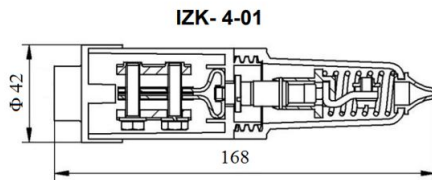

Opis

Oprawy HOYA T zbudowana jest z prostokątnych ekstrudowanych profili aluminiowych. Prosty płaski kształt tworzy elegancko prezentujący się element architektoniczny. Dwa naprzeciwległe ramiona umożliwiają wykorzystanie jednej oprawy HOYA T do oświetlenia niezależnie drogi dojazdowej, chodnika, terenów zielonych. Stosowane źródła LED wraz z układami soczewkowymi pozwalają realizować wszelkie projekty oświetlenia i dostosować uzyskane parametry do różnych wymagań oświetlenia drogowego, terenów zielonych czy parkingów. Do każdego słupa / słupka oświetleniowego należy opcjonalnie dobrać fundamenty, bądź kosze zbrojeniowe; nakrętki montażowe z dekoracyjnymi kapturkami ochronnymi oraz dla słupów izolacyjne złącze bezpiecznikowe – zgodnie z projektem. O doborze fundamentów, zgodnie z Prawem Budowlanym, zawsze decyduje projekt konstrukcyjny wykonany na konkretną inwestycję. Standardowy słup dostosowany jest do montażu na fundamencie o rozstawie kotew 180x180, możliwe są inne wykonania.

Parametry mechaniczne:

Montaż	ziemia
Materiał	aluminium
Kolor	antracyt
Prześlona	szkła transparentna soczewki
Odporność mechaniczna	IK09
Wymiary [mm]	4000 x 150 x 150

Fotometria

Tolerancja strumienia świetlnego +/- 10%. Tolerancja mocy +/- 10%.

Dane techniczne mogą ulec zmianie. Zdjęcia opraw mogą odbiegać od rzeczywistości.

Data ostatniej aktualizacji: 03-02-2025

Akcesoria

Indeks BLS0000005917

Nazwa Fundament B50

Zdjęcie

Indeks BLS0000009083

Nazwa Izolacyjne złącze bezpiecznikowe IZK-4-01

Zdjęcie

Indeks BLS0000009053

Nazwa Komplet nakrętek montażowych słupa + kapturek maskujący czarnym - do B-50

Zdjęcie